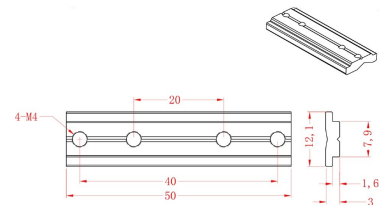

Conector de Rieles

Accesorio para interconectar rieles (Empotrar)