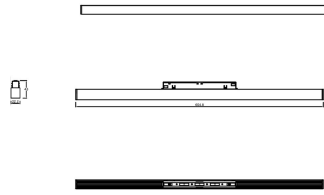

**Magnetrack Pro
Suspendido 7W 24°**

Magnetrack Pro Esfera

iluminación general

7W 120°

Dimensiones del producto:

Lineal 7W

Lineal 15W

Lineal 35W