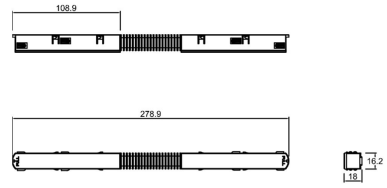

Conector eléctrico doble

Conector eléctrico doble para interconexión de micro rieles magnéticos.

AC5530