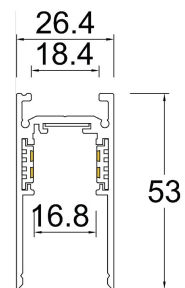

Riel Magnético 2m sobreponer/ suspender

Riel magnético de 2m (Sobreponer/ suspender)

AC5742N

Riel Magnético 3m sobreponer/ suspender

Riel magnético de 3m (Sobreponer/ suspender)

AC5743N