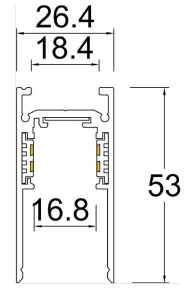

7W									
15W									
35W									
10W									
6W									
12W									
5W									
18W									

110°									
30°									
38°									
24°									
120°									

Eficiencia energética:

CÓDIGO:	Flujo luminoso real (lm)	Potencia (W)	Eficacia real (lm/W)
MT 5101 N BC V	289	7.2	39.97
MT 5102 N BC V	571	15.1	37.97
MT 5103 N BC V	1299	33.4	38.9
MT 5104 N BC V	685	9.2	74.56
MT 5105 N BC V	1208	14.2	84.86
MT 5106 N BC V	412	5.2	78.86
MT 5107 N BC V	927	11.2	82.66
MT 5108 N BC V	1059	11.7	89.02
MT 5111 N BC V	417	6.2	66.86
MT 5112 N BC V	727	9.1	80.24
MT 5113 N BC V	1713	17.5	98.02
MT 5120 N BC V	493	5.8	85.1
MT 5121 N BC V	515	5.8	88.33

(Sobreponer/ suspender)

AC5730N

Riel Magnético 1m sobreponer/ suspender

Riel magnético de 1m (Sobreponer/ suspender)

AC5741N

Riel Magnético 2m sobreponer/ suspender

Riel magnético de 2m (Sobreponer/ suspender)