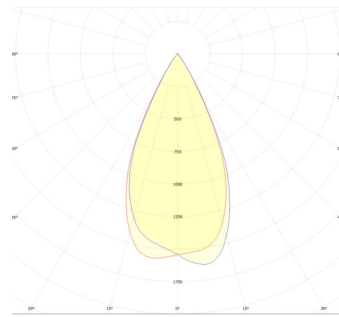

7W									
15W									
35W									
10W									
6W									
12W									
5W									
18W									

110°									
30°									
38°									
24°									
120°									

Eficiencia energética:

CÓDIGO:	Flujo luminoso real (lm)	Potencia (W)	Eficacia real (lm/W)
MT 5101 N BC V	289	7.2	39.97
MT 5102 N BC V	571	15.1	37.97
MT 5103 N BC V	1299	33.4	38.9
MT 5104 N BC V	685	9.2	74.56
MT 5105 N BC V	1208	14.2	84.86
MT 5106 N BC V	412	5.2	78.86
MT 5107 N BC V	927	11.2	82.66
MT 5108 N BC V	1059	11.7	89.02
MT 5111 N BC V	417	6.2	66.86
MT 5112 N BC V	727	9.1	80.24
MT 5113 N BC V	1713	17.5	98.02
MT 5120 N BC V	493	5.8	85.1
MT 5121 N BC V	515	5.8	88.33

Corriente de entrada:

Potencia (W)	Corriente de entrada
7.2	0.06 A
15.1	0.13 A
33.4	0.25 A
9.2	0.08 A
14.2	0.13 A
5.2	0.05 A
11.2	0.10 A
11.7	0.10 A
6.2	0.04 A
9.1	0.08 A
17.5	0.15 A
5.8	0.06 A
5.8	0.06 A

Fotometrías:

**Magnetrack Pro Lineal
7W 110°**

**Magnetrack Pro Lineal
15W 110°**

**Magnetrack Pro Lineal
35W 110°**

**Magnetrack Pro Lineal
Dirigible 10W 30°**

**Magnetrack Pro Lineal
Dirigible 15W 30°**

**Magnetrack Pro Lineal
Tipo proyector 6W 38°**

**Magnetrack Pro Lineal
Tipo proyector 12W
38°**

**Magnetrack Pro Lineal
Ópticas
independientes 12W
38°**

**Magnetrack Pro
Proyector 5W 30°**

**Magnetrack Pro
Proyector 10W 30°**

**Magnetrack Pro
Proyector 18W 30°**