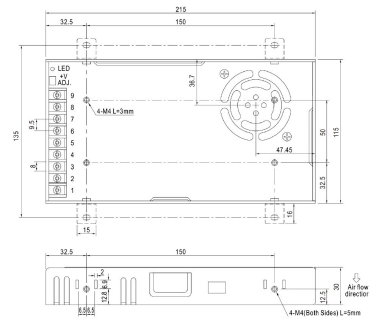

Driver 350W

Driver de 350W 48V

AC78350

Accesorio conector codo

Accesorio conector (Empotrar)

AC5610N

Accesorio conector codo externo

Accesorio conector (Empotrar)

AC5612N