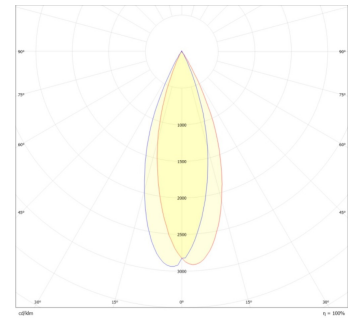

7W									
15W									
35W									
10W									
6W									
12W									
5W									
18W									

110°									
30°									
38°									
24°									
120°									

Eficiencia energética:

CÓDIGO:	Flujo luminoso real (lm)	Potencia (W)	Eficacia real (lm/W)
MT 5101 N BC V	289	7.2	39.97
MT 5102 N BC V	571	15.1	37.97
MT 5103 N BC V	1299	33.4	38.9
MT 5104 N BC V	685	9.2	74.56
MT 5105 N BC V	1208	14.2	84.86
MT 5106 N BC V	412	5.2	78.86
MT 5107 N BC V	927	11.2	82.66
MT 5108 N BC V	1059	11.7	89.02
MT 5111 N BC V	417	6.2	66.86
MT 5112 N BC V	727	9.1	80.24
MT 5113 N BC V	1713	17.5	98.02
MT 5120 N BC V	493	5.8	85.1
MT 5121 N BC V	515	5.8	88.33

Corriente de entrada:

Potencia (W)	Corriente de entrada
7.2	0.06 A
15.1	0.13 A
33.4	0.25 A
9.2	0.08 A
14.2	0.13 A
5.2	0.05 A
11.2	0.10 A
11.7	0.10 A
6.2	0.04 A
9.1	0.08 A
17.5	0.15 A
5.8	0.06 A
5.8	0.06 A

Fotometrías:

**Magnetrack Pro Lineal
7W 110°**

**Magnetrack Pro Lineal
15W 110°**

**Magnetrack Pro Lineal
35W 110°**

**Magnetrack Pro Lineal
Dirigible 10W 30°**

**Magnetrack Pro Lineal
Dirigible 15W 30°**

**Magnetrack Pro Lineal
Tipo proyector 6W 38°**

**Magnetrack Pro Lineal
Tipo proyector 12W
38°**

**Magnetrack Pro Lineal
Ópticas
independientes 12W
38°**

**Magnetrack Pro
Proyector 5W 30°**

**Magnetrack Pro
Proyector 10W 30°**

**Magnetrack Pro
Proyector 18W 30°**