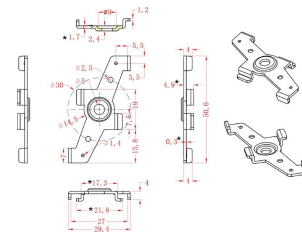

Conector de Rieles

Accesorio para interconectar rieles (Empotrar)

AC5631N

Arnés para suspensión

Accesorio para sobreponer

AC5632N

Placa de Conexión

Accesorio para conexión (Suspender/ Sobreponer)

AC5633N