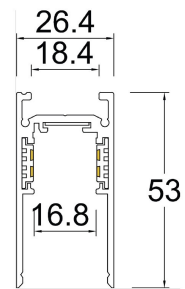

7W									
15W									
35W									
10W									
6W									
12W									
5W									
18W									

110°									
30°									
38°									
24°									
120°									

Eficiencia energética:

CÓDIGO:	Flujo luminoso real (lm)	Potencia (W)	Eficacia real (lm/W)
MT 5101 N BC V	289	7.2	39.97
MT 5102 N BC V	571	15.1	37.97
MT 5103 N BC V	1299	33.4	38.9
MT 5104 N BC V	685	9.2	74.56
MT 5105 N BC V	1208	14.2	84.86
MT 5106 N BC V	412	5.2	78.86
MT 5107 N BC V	927	11.2	82.66
MT 5108 N BC V	1059	11.7	89.02
MT 5111 N BC V	417	6.2	66.86
MT 5112 N BC V	727	9.1	80.24
MT 5113 N BC V	1713	17.5	98.02
MT 5120 N BC V	493	5.8	85.1
MT 5121 N BC V	515	5.8	88.33

(Sobreponer/ suspender)

AC5730N

Riel Magnético 1m sobreponer/ suspender

Riel magnético de 1m (Sobreponer/ suspender)

AC5741N

Riel Magnético 2m sobreponer/ suspender

Riel magnético de 2m (Sobreponer/ suspender)