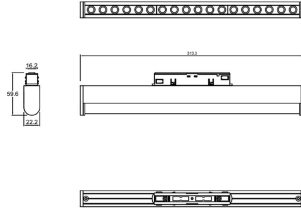

Lineal Dirigible 15W