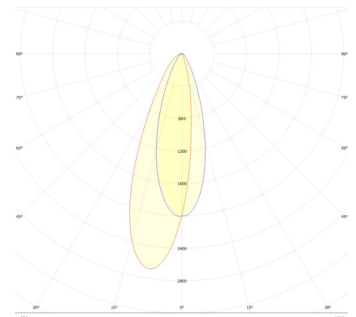

7W									
15W									
35W									
10W									
6W									
12W									
5W									
18W									

110°									
30°									
38°									
24°									
120°									

Eficiencia energética:

CÓDIGO:	Flujo luminoso real (lm)	Potencia (W)	Eficacia real (lm/W)
MT 5101 N BC V	289	7.2	39.97
MT 5102 N BC V	571	15.1	37.97
MT 5103 N BC V	1299	33.4	38.9
MT 5104 N BC V	685	9.2	74.56
MT 5105 N BC V	1208	14.2	84.86
MT 5106 N BC V	412	5.2	78.86
MT 5107 N BC V	927	11.2	82.66
MT 5108 N BC V	1059	11.7	89.02
MT 5111 N BC V	417	6.2	66.86
MT 5112 N BC V	727	9.1	80.24
MT 5113 N BC V	1713	17.5	98.02
MT 5120 N BC V	493	5.8	85.1
MT 5121 N BC V	515	5.8	88.33

Fotometrías:

**Magnetrack Pro Lineal
7W 110°**

**Magnetrack Pro Lineal
15W 110°**

**Magnetrack Pro Lineal
35W 110°**

**Magnetrack Pro Lineal
Dirigible 10W 30°**

**Magnetrack Pro Lineal
Dirigible 15W 30°**

**Magnetrack Pro Lineal
Tipo proyector 6W 38°**

**Magnetrack Pro Lineal
Tipo proyector 12W
38°**

**Magnetrack Pro Lineal
Ópticas
independientes 12W
38°**

**Magnetrack Pro
Proyector 5W 30°**

**Magnetrack Pro
Proyector 10W 30°**

**Magnetrack Pro
Proyector 18W 30°**