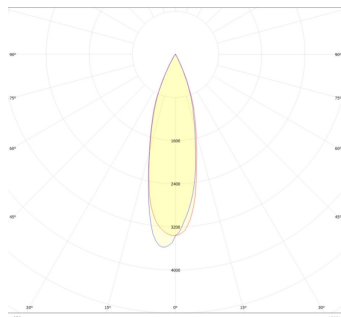

7W									
15W									
35W									
10W									
6W									
12W									
5W									
18W									

110°									
30°									
38°									
24°									
120°									

Eficiencia energética:

CÓDIGO:	Flujo luminoso real (lm)	Potencia (W)	Eficacia real (lm/W)
MT 5101 N BC V	289	7.2	39.97
MT 5102 N BC V	571	15.1	37.97
MT 5103 N BC V	1299	33.4	38.9
MT 5104 N BC V	685	9.2	74.56
MT 5105 N BC V	1208	14.2	84.86
MT 5106 N BC V	412	5.2	78.86
MT 5107 N BC V	927	11.2	82.66
MT 5108 N BC V	1059	11.7	89.02
MT 5111 N BC V	417	6.2	66.86
MT 5112 N BC V	727	9.1	80.24
MT 5113 N BC V	1713	17.5	98.02
MT 5120 N BC V	493	5.8	85.1
MT 5121 N BC V	515	5.8	88.33

Corriente de entrada:

Potencia (W)	Corriente de entrada
7.2	0.06 A
15.1	0.13 A
33.4	0.25 A
9.2	0.08 A
14.2	0.13 A
5.2	0.05 A
11.2	0.10 A
11.7	0.10 A
6.2	0.04 A
9.1	0.08 A
17.5	0.15 A
5.8	0.06 A
5.8	0.06 A

Fotometrías:

**Magnetrack Pro Lineal
7W 110°**

**Magnetrack Pro Lineal
15W 110°**

**Magnetrack Pro Lineal
35W 110°**

**Magnetrack Pro Lineal
Dirigible 10W 30°**

**Magnetrack Pro Lineal
Dirigible 15W 30°**

**Magnetrack Pro Lineal
Tipo proyector 6W 38°**

**Magnetrack Pro Lineal
Tipo proyector 12W
38°**

**Magnetrack Pro Lineal
Ópticas
independientes 12W
38°**

**Magnetrack Pro
Proyector 5W 30°**

**Magnetrack Pro
Proyector 10W 30°**

**Magnetrack Pro
Proyector 18W 30°**