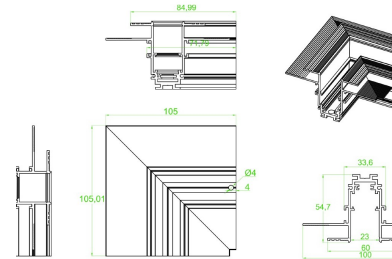

AC78350

Accesorio conector codo

Accesorio conector (Empotrar)