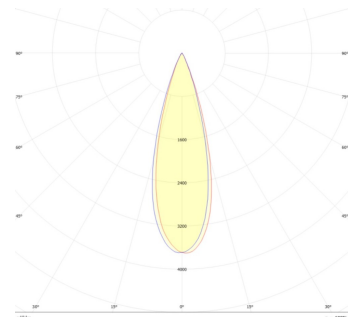

7W									
15W									
35W									
10W									
6W									
12W									
5W									
18W									

110°									
30°									
38°									
24°									
120°									

Eficiencia energética:

CÓDIGO:	Flujo luminoso real (lm)	Potencia (W)	Eficacia real (lm/W)
MT 5101 N BC V	289	7.2	39.97
MT 5102 N BC V	571	15.1	37.97
MT 5103 N BC V	1299	33.4	38.9
MT 5104 N BC V	685	9.2	74.56
MT 5105 N BC V	1208	14.2	84.86
MT 5106 N BC V	412	5.2	78.86
MT 5107 N BC V	927	11.2	82.66
MT 5108 N BC V	1059	11.7	89.02
MT 5111 N BC V	417	6.2	66.86
MT 5112 N BC V	727	9.1	80.24
MT 5113 N BC V	1713	17.5	98.02
MT 5120 N BC V	493	5.8	85.1
MT 5121 N BC V	515	5.8	88.33

Fotometrías:

**Magnetrack Pro Lineal
7W 110°**

**Magnetrack Pro Lineal
15W 110°**

**Magnetrack Pro Lineal
35W 110°**

**Magnetrack Pro Lineal
Dirigible 10W 30°**

**Magnetrack Pro Lineal
Dirigible 15W 30°**

**Magnetrack Pro Lineal
Tipo proyector 6W 38°**

**Magnetrack Pro Lineal
Tipo proyector 12W
38°**

**Magnetrack Pro Lineal
Ópticas
independientes 12W
38°**

**Magnetrack Pro
Proyector 5W 30°**

**Magnetrack Pro
Proyector 10W 30°**

**Magnetrack Pro
Proyector 18W 30°**