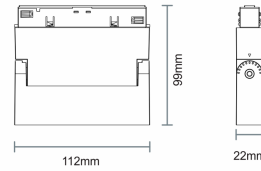

**Lineal Tipo proyector
6W**