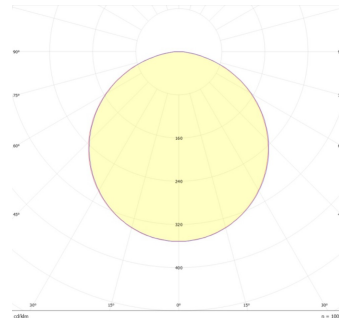

7W									
15W									
35W									
10W									
6W									
12W									
5W									
18W									

110°									
30°									
38°									
24°									
120°									

Eficiencia energética:

CÓDIGO:	Flujo luminoso real (lm)	Potencia (W)	Eficacia real (lm/W)
MT 5101 N BC V	289	7.2	39.97
MT 5102 N BC V	571	15.1	37.97
MT 5103 N BC V	1299	33.4	38.9
MT 5104 N BC V	685	9.2	74.56
MT 5105 N BC V	1208	14.2	84.86
MT 5106 N BC V	412	5.2	78.86
MT 5107 N BC V	927	11.2	82.66
MT 5108 N BC V	1059	11.7	89.02
MT 5111 N BC V	417	6.2	66.86
MT 5112 N BC V	727	9.1	80.24
MT 5113 N BC V	1713	17.5	98.02
MT 5120 N BC V	493	5.8	85.1
MT 5121 N BC V	515	5.8	88.33

Corriente de entrada:

Potencia (W)	Corriente de entrada
7.2	0.06 A
15.1	0.13 A
33.4	0.25 A
9.2	0.08 A
14.2	0.13 A
5.2	0.05 A
11.2	0.10 A
11.7	0.10 A
6.2	0.04 A
9.1	0.08 A
17.5	0.15 A
5.8	0.06 A
5.8	0.06 A

Fotometrías:

**Magnetrack Pro Lineal
7W 110°**

**Magnetrack Pro Lineal
15W 110°**

**Magnetrack Pro Lineal
35W 110°**

**Magnetrack Pro Lineal
Dirigible 10W 30°**

**Magnetrack Pro Lineal
Dirigible 15W 30°**

**Magnetrack Pro Lineal
Tipo proyector 6W 38°**