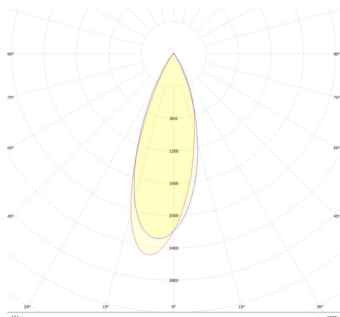

7W									
15W									
35W									
10W									
6W									
12W									
5W									
18W									

110°									
30°									
38°									
24°									
120°									

Eficiencia energética:

CÓDIGO:	Flujo luminoso real (lm)	Potencia (W)	Eficacia real (lm/W)
MT 5101 N BC V	289	7.2	39.97
MT 5102 N BC V	571	15.1	37.97
MT 5103 N BC V	1299	33.4	38.9
MT 5104 N BC V	685	9.2	74.56
MT 5105 N BC V	1208	14.2	84.86
MT 5106 N BC V	412	5.2	78.86
MT 5107 N BC V	927	11.2	82.66
MT 5108 N BC V	1059	11.7	89.02
MT 5111 N BC V	417	6.2	66.86
MT 5112 N BC V	727	9.1	80.24
MT 5113 N BC V	1713	17.5	98.02
MT 5120 N BC V	493	5.8	85.1
MT 5121 N BC V	515	5.8	88.33

Corriente de entrada:

Potencia (W)	Corriente de entrada
7.2	0.06 A
15.1	0.13 A
33.4	0.25 A
9.2	0.08 A
14.2	0.13 A
5.2	0.05 A
11.2	0.10 A
11.7	0.10 A
6.2	0.04 A
9.1	0.08 A
17.5	0.15 A
5.8	0.06 A
5.8	0.06 A

Fotometrías:

**Magnetrack Pro Lineal
7W 110°**

**Magnetrack Pro Lineal
15W 110°**

**Magnetrack Pro Lineal
35W 110°**

**Magnetrack Pro Lineal
Dirigible 10W 30°**

**Magnetrack Pro Lineal
Dirigible 15W 30°**

**Magnetrack Pro Lineal
Tipo proyector 6W 38°**

**Magnetrack Pro Lineal
Tipo proyector 12W
38°**

**Magnetrack Pro Lineal
Ópticas
independientes 12W
38°**

**Magnetrack Pro
Proyector 5W 30°**

**Magnetrack Pro
Proyector 10W 30°**

**Magnetrack Pro
Proyector 18W 30°**