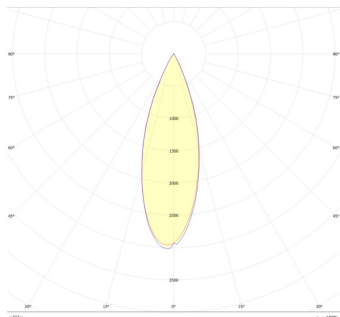

7W									
15W									
35W									
10W									
6W									
12W									
5W									
18W									

110°									
30°									
38°									
24°									
120°									

Eficiencia energética:

CÓDIGO:	Flujo luminoso real (lm)	Potencia (W)	Eficacia real (lm/W)
MT 5101 N BC V	289	7.2	39.97
MT 5102 N BC V	571	15.1	37.97
MT 5103 N BC V	1299	33.4	38.9
MT 5104 N BC V	685	9.2	74.56
MT 5105 N BC V	1208	14.2	84.86
MT 5106 N BC V	412	5.2	78.86
MT 5107 N BC V	927	11.2	82.66
MT 5108 N BC V	1059	11.7	89.02
MT 5111 N BC V	417	6.2	66.86
MT 5112 N BC V	727	9.1	80.24
MT 5113 N BC V	1713	17.5	98.02
MT 5120 N BC V	493	5.8	85.1
MT 5121 N BC V	515	5.8	88.33

Corriente de entrada:

Potencia (W)	Corriente de entrada
7.2	0.06 A
15.1	0.13 A
33.4	0.25 A
9.2	0.08 A
14.2	0.13 A
5.2	0.05 A
11.2	0.10 A
11.7	0.10 A
6.2	0.04 A
9.1	0.08 A
17.5	0.15 A
5.8	0.06 A
5.8	0.06 A

Fotometrías:

**Magnetrack Pro Lineal
7W 110°**

**Magnetrack Pro Lineal
15W 110°**

**Magnetrack Pro Lineal
35W 110°**

**Magnetrack Pro Lineal
Dirigible 10W 30°**

**Magnetrack Pro Lineal
Dirigible 15W 30°**

**Magnetrack Pro Lineal
Tipo proyector 6W 38°**

**Magnetrack Pro Lineal
Tipo proyector 12W
38°**

**Magnetrack Pro Lineal
Ópticas
independientes 12W
38°**

**Magnetrack Pro
Proyector 5W 30°**

**Magnetrack Pro
Proyector 10W 30°**

**Magnetrack Pro
Proyector 18W 30°**