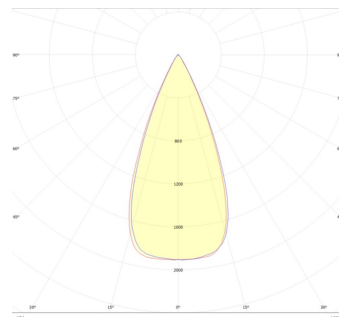

7W									
15W									
35W									
10W									
6W									
12W									
5W									
18W									

110°									
30°									
38°									
24°									
120°									

Eficiencia energética:

CÓDIGO:	Flujo luminoso real (lm)	Potencia (W)	Eficacia real (lm/W)
MT 5101 N BC V	289	7.2	39.97
MT 5102 N BC V	571	15.1	37.97
MT 5103 N BC V	1299	33.4	38.9
MT 5104 N BC V	685	9.2	74.56
MT 5105 N BC V	1208	14.2	84.86
MT 5106 N BC V	412	5.2	78.86
MT 5107 N BC V	927	11.2	82.66
MT 5108 N BC V	1059	11.7	89.02
MT 5111 N BC V	417	6.2	66.86
MT 5112 N BC V	727	9.1	80.24
MT 5113 N BC V	1713	17.5	98.02
MT 5120 N BC V	493	5.8	85.1
MT 5121 N BC V	515	5.8	88.33

Fotometrías:

**Magnetrack Pro Lineal
7W 110°**

**Magnetrack Pro Lineal
15W 110°**

**Magnetrack Pro Lineal
35W 110°**

**Magnetrack Pro Lineal
Dirigible 10W 30°**

**Magnetrack Pro Lineal
Dirigible 15W 30°**

**Magnetrack Pro Lineal
Tipo proyector 6W 38°**

**Magnetrack Pro Lineal
Tipo proyector 12W
38°**

**Magnetrack Pro Lineal
Ópticas
independientes 12W
38°**

**Magnetrack Pro
Proyector 5W 30°**

**Magnetrack Pro
Proyector 10W 30°**

**Magnetrack Pro
Proyector 18W 30°**