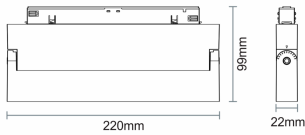

Fotometrías:

**Magnetrack Pro Lineal
7W 110°**

**Magnetrack Pro Lineal
15W 110°**

**Magnetrack Pro Lineal
35W 110°**

**Magnetrack Pro Lineal
Dirigible 10W 30°**

**Magnetrack Pro Lineal
Dirigible 15W 30°**

**Magnetrack Pro Lineal
Tipo proyector 6W 38°**

**Magnetrack Pro Lineal
Tipo proyector 12W
38°**

**Magnetrack Pro Lineal
Ópticas
independientes 12W
38°**

**Magnetrack Pro
Proyector 5W 30°**

**Magnetrack Pro
Proyector 10W 30°**

**Magnetrack Pro
Proyector 18W 30°**

**Magnetrack Pro
Suspendido 7W 24°**

Magnetrack Pro Esfera

iluminación general

7W 120°

Dimensiones del producto:

Lineal 7W

Lineal 15W

Lineal 35W

Lineal Dirigible 10W

Lineal Dirigible 15W

**Lineal Tipo proyector
6W**

**Lineal Tipo proyector
12W**

**Lineal Ópticas
independientes 12W**

Proyector 5W

Proyector 10W

Proyector 18W