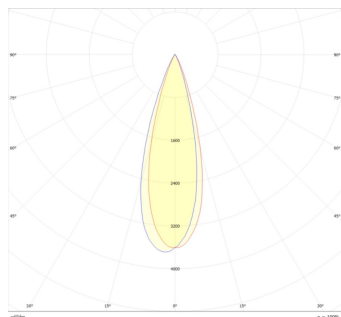

7W									
15W									
35W									
10W									
6W									
12W									
5W									
18W									

110°									
30°									
38°									
24°									
120°									

Eficiencia energética:

CÓDIGO:	Flujo luminoso real (lm)	Potencia (W)	Eficacia real (lm/W)
MT 5101 N BC V	289	7.2	39.97
MT 5102 N BC V	571	15.1	37.97
MT 5103 N BC V	1299	33.4	38.9
MT 5104 N BC V	685	9.2	74.56
MT 5105 N BC V	1208	14.2	84.86
MT 5106 N BC V	412	5.2	78.86
MT 5107 N BC V	927	11.2	82.66
MT 5108 N BC V	1059	11.7	89.02
MT 5111 N BC V	417	6.2	66.86
MT 5112 N BC V	727	9.1	80.24
MT 5113 N BC V	1713	17.5	98.02
MT 5120 N BC V	493	5.8	85.1
MT 5121 N BC V	515	5.8	88.33

Corriente de entrada:

Potencia (W)	Corriente de entrada
7.2	0.06 A
15.1	0.13 A
33.4	0.25 A
9.2	0.08 A
14.2	0.13 A
5.2	0.05 A
11.2	0.10 A
11.7	0.10 A
6.2	0.04 A
9.1	0.08 A
17.5	0.15 A
5.8	0.06 A
5.8	0.06 A

Fotometrías:

**Magnetrack Pro Lineal
7W 110°**

**Magnetrack Pro Lineal
15W 110°**

**Magnetrack Pro Lineal
35W 110°**

**Magnetrack Pro Lineal
Dirigible 10W 30°**

**Magnetrack Pro Lineal
Dirigible 15W 30°**

**Magnetrack Pro Lineal
Tipo proyector 6W 38°**

**Magnetrack Pro Lineal
Tipo proyector 12W
38°**

**Magnetrack Pro Lineal
Ópticas
independientes 12W
38°**

**Magnetrack Pro
Proyector 5W 30°**

**Magnetrack Pro
Proyector 10W 30°**

**Magnetrack Pro
Proyector 18W 30°**