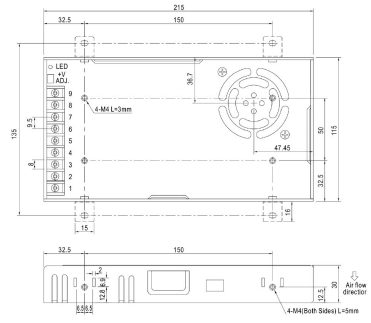

Driver 350W

Driver de 350W 48V

AC78350

Accesorio conector codo

Accesorio conector (Empotrar)

AC5610N

Accesorio conector codo externo

Accesorio conector (Empotrar)

AC5612N