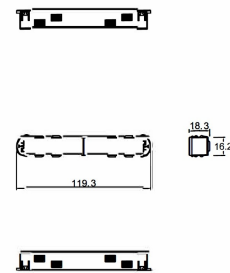

AC5712N

Conector eléctrico doble

Conector eléctrico doble para interconexión de micro rieles magnéticos.

AC5530

Conector eléctrico driver/ micro riel

Conector eléctrico para energizar el micro riel.

AC5531

Conector eléctrico entre rieles