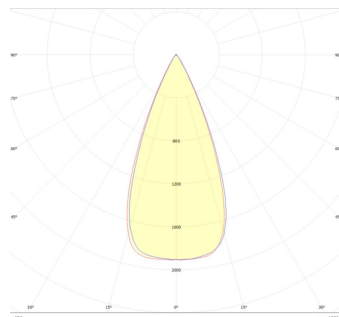

Eficiencia energética:

CÓDIGO:	Flujo luminoso real (lm)	Potencia (W)	Eficacia real (lm/W)
MT 5101 N BC V	289	7.2	39.97
MT 5102 N BC V	571	15.1	37.97
MT 5103 N BC V	1299	33.4	38.9
MT 5104 N BC V	685	9.2	74.56
MT 5105 N BC V	1208	14.2	84.86
MT 5106 N BC V	412	5.2	78.86
MT 5107 N BC V	927	11.2	82.66
MT 5108 N BC V	1059	11.7	89.02
MT 5111 N BC V	417	6.2	66.86
MT 5112 N BC V	727	9.1	80.24
MT 5113 N BC V	1713	17.5	98.02
MT 5120 N BC V	493	5.8	85.1
MT 5121 N BC V	515	5.8	88.33

Fotometrías:

**Magnettrack Pro Lineal
7W 110°**

**Magnettrack Pro Lineal
15W 110°**

**Magnettrack Pro Lineal
35W 110°**

**Magnettrack Pro Lineal
Dirigible 10W 30°**

**Magnettrack Pro Lineal
Dirigible 15W 30°**

**Magnettrack Pro Lineal
Tipo proyector 6W 38°**

**Magnettrack Pro Lineal
Tipo proyector 12W
38°**

**Magnettrack Pro Lineal
Ópticas
independientes 12W
38°**

**Magnettrack Pro
Proyector 5W 30°**

**Magnettrack Pro
Proyector 10W 30°**

**Magnettrack Pro
Proyector 18W 30°**

**Magnettrack Pro
Suspendido 7W 24°**

Magnetrack Pro Esfera

iluminación general

7W 120°

Dimensiones del producto:

Lineal 7W

Lineal 15W