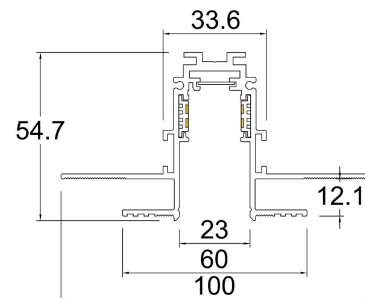

MT5121NBCV

Accesorios Magnetrack Pro:

AC5641N

Riel magnético 1m

Micro riel magnético 1m para empotrar

AC5642N

Riel magnético 2m

Micro riel magnético 2m para empotrar