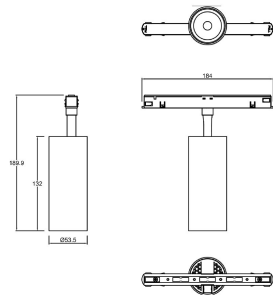

**Magnettrack Pro
Proyector 18W 30°**

**Magnettrack Pro
Suspendido 7W 24°**

Magnetrack Pro Esfera

iluminación general

7W 120°

Dimensiones del producto:

Lineal 7W

Lineal 15W

Lineal 35W

Lineal Dirigible 10W

Lineal Dirigible 15W

**Lineal Tipo proyector
6W**

**Lineal Tipo proyector
12W**

**Lineal Ópticas
independientes 12W**

Proyector 5W

Proyector 10W