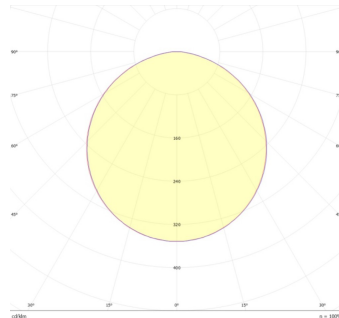

Eficiencia energética:

CÓDIGO:	Flujo luminoso real (lm)	Potencia (W)	Eficacia real (lm/W)
MT 5101 N BC V	289	7.2	39.97
MT 5102 N BC V	571	15.1	37.97
MT 5103 N BC V	1299	33.4	38.9
MT 5104 N BC V	685	9.2	74.56
MT 5105 N BC V	1208	14.2	84.86
MT 5106 N BC V	412	5.2	78.86
MT 5107 N BC V	927	11.2	82.66
MT 5108 N BC V	1059	11.7	89.02
MT 5111 N BC V	417	6.2	66.86
MT 5112 N BC V	727	9.1	80.24
MT 5113 N BC V	1713	17.5	98.02
MT 5120 N BC V	493	5.8	85.1
MT 5121 N BC V	515	5.8	88.33

Corriente de entrada:

Potencia (W)	Corriente de entrada
7.2	0.06 A
15.1	0.13 A
33.4	0.25 A
9.2	0.08 A
14.2	0.13 A
5.2	0.05 A
11.2	0.10 A
11.7	0.10 A
6.2	0.04 A
9.1	0.08 A
17.5	0.15 A
5.8	0.06 A
5.8	0.06 A

Fotometrías:

**Magnettrack Pro Lineal
7W 110°**

**Magnettrack Pro Lineal
15W 110°**

**Magnettrack Pro Lineal
35W 110°**

**Magnettrack Pro Lineal
Dirigible 10W 30°**

**Magnettrack Pro Lineal
Dirigible 15W 30°**