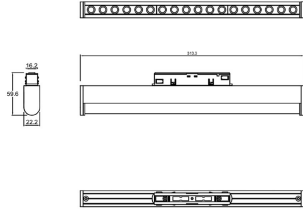

Lineal Dirigible 15W