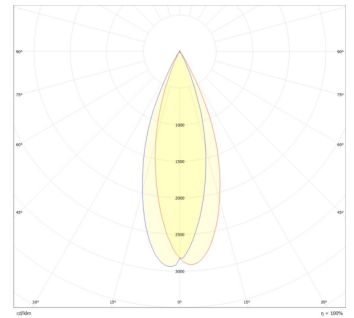

Eficiencia energética:

CÓDIGO:	Flujo luminoso real (lm)	Potencia (W)	Eficacia real (lm/W)
MT 5101 N BC V	289	7.2	39.97
MT 5102 N BC V	571	15.1	37.97
MT 5103 N BC V	1299	33.4	38.9
MT 5104 N BC V	685	9.2	74.56
MT 5105 N BC V	1208	14.2	84.86
MT 5106 N BC V	412	5.2	78.86
MT 5107 N BC V	927	11.2	82.66
MT 5108 N BC V	1059	11.7	89.02
MT 5111 N BC V	417	6.2	66.86
MT 5112 N BC V	727	9.1	80.24
MT 5113 N BC V	1713	17.5	98.02
MT 5120 N BC V	493	5.8	85.1
MT 5121 N BC V	515	5.8	88.33

Corriente de entrada:

Potencia (W)	Corriente de entrada
7.2	0.06 A
15.1	0.13 A
33.4	0.25 A
9.2	0.08 A
14.2	0.13 A
5.2	0.05 A
11.2	0.10 A
11.7	0.10 A
6.2	0.04 A
9.1	0.08 A
17.5	0.15 A
5.8	0.06 A
5.8	0.06 A

Fotometrías:

**Magnettrack Pro Lineal
7W 110°**

**Magnettrack Pro Lineal
15W 110°**

**Magnettrack Pro Lineal
35W 110°**

**Magnettrack Pro Lineal
Dirigible 10W 30°**

**Magnettrack Pro Lineal
Dirigible 15W 30°**

**Magnettrack Pro Lineal
Tipo proyector 6W 38°**

**Magnettrack Pro Lineal
Tipo proyector 12W
38°**

**Magnettrack Pro Lineal
Ópticas
independientes 12W
38°**

**Magnettrack Pro
Proyector 5W 30°**

**Magnettrack Pro
Proyector 10W 30°**