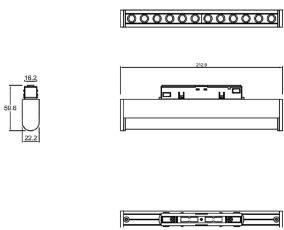

Lineal Dirigible 10W