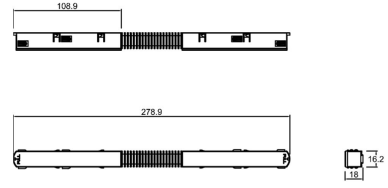

Conector eléctrico doble

Conector eléctrico doble para interconexión de micro rieles magnéticos.

AC5530