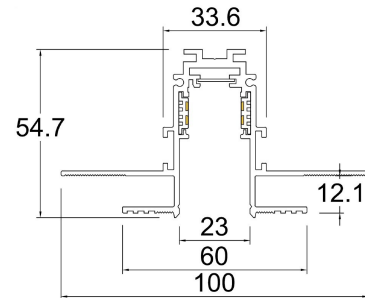

MT5121NBCV

Accesorios Magnetrack Pro:

AC5641N

Riel magnético 1m

Micro riel magnético 1m para empotrar

AC5642N

Riel magnético 2m

Micro riel magnético 2m para empotrar