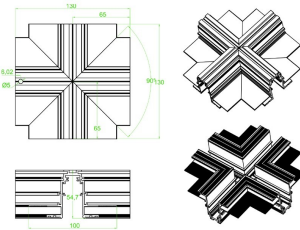

Accesorio conector tipo T

Accesorio conector (Empotrar)

AC5639N