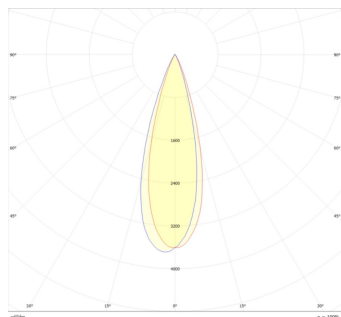

Eficiencia energética:

CÓDIGO:	Flujo luminoso real (lm)	Potencia (W)	Eficacia real (lm/W)
MT 5101 N BC V	289	7.2	39.97
MT 5102 N BC V	571	15.1	37.97
MT 5103 N BC V	1299	33.4	38.9
MT 5104 N BC V	685	9.2	74.56
MT 5105 N BC V	1208	14.2	84.86
MT 5106 N BC V	412	5.2	78.86
MT 5107 N BC V	927	11.2	82.66
MT 5108 N BC V	1059	11.7	89.02
MT 5111 N BC V	417	6.2	66.86
MT 5112 N BC V	727	9.1	80.24
MT 5113 N BC V	1713	17.5	98.02
MT 5120 N BC V	493	5.8	85.1
MT 5121 N BC V	515	5.8	88.33

Fotometrías:

**Magnettrack Pro Lineal
7W 110°**

**Magnettrack Pro Lineal
15W 110°**

**Magnettrack Pro Lineal
35W 110°**

**Magnettrack Pro Lineal
Dirigible 10W 30°**

**Magnettrack Pro Lineal
Dirigible 15W 30°**

**Magnettrack Pro Lineal
Tipo proyector 6W 38°**

**Magnettrack Pro Lineal
Tipo proyector 12W
38°**

**Magnettrack Pro Lineal
Ópticas
independientes 12W
38°**

**Magnettrack Pro
Proyector 5W 30°**

**Magnettrack Pro
Proyector 10W 30°**