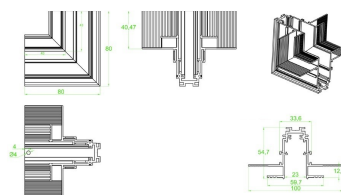

Tapa para riel (Empotrar)

AC5630N

Accesorios Vector System:

Accesorio conector codo interno

Accesorio conector (Empotrar)

AC5611N

Descargables:

[Ir a sección descargables](#)