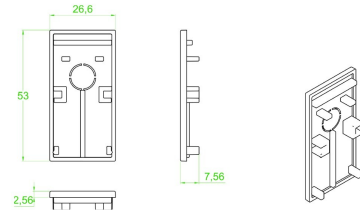

Accesorio conector tipo X

AC5638N

Accesorio conector X (Suspende/ sobreponer)

Accesorio conector tipo T

Accesorio conector (Empotrar)

AC5639N

Accesorio conector tipo X

Accesorio conector (Empotrar)

AC5640N

Tapa para riel

(Sobreponer/ suspender)

AC5730N

Riel Magnético 1m sobreponer/ suspender

Riel magnético de 1m (Sobreponer/ suspender)

AC5741N

Riel Magnético 2m sobreponer/ suspender