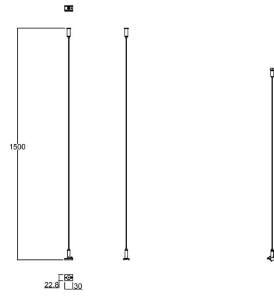

AC5640N

Tapa para riel

(Sobreponer/ suspender)

AC5730N

Riel Magnético 1m sobreponer/ suspender

Riel magnético de 1m (Sobreponer/ suspender)

AC5741N

Riel Magnético 2m sobreponer/ suspender

Riel magnético de 2m (Sobreponer/ suspender)

AC5742N

Riel Magnético 3m sobreponer/ suspender

Riel magnético de 3m (Sobreponer/ suspender)

AC5743N

Kit de suspensión

Kit de suspensión (Suspenders)

AC5745