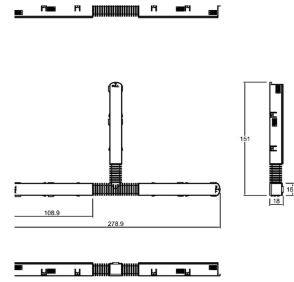

Accesorio de interconexión tipo T

AC5635N

Accesorio de interconexión