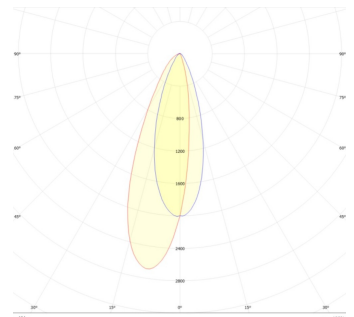

**Magnettrack Pro Lineal
Ópticas
independientes 12W
38°**