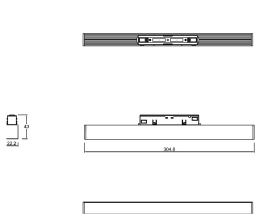

**Magnettrack Pro
Proyector 18W 30°**

**Magnettrack Pro
Suspendido 7W 24°**

Magnetrack Pro Esfera

iluminación general

7W 120°

Dimensiones del producto:

Lineal 7W

Lineal 15W