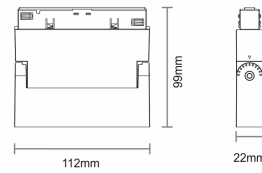

**Lineal Tipo proyector
6W**