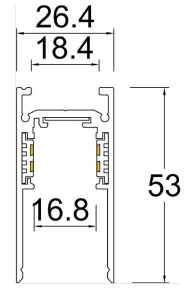

AC5640N

Tapa para riel

(Sobreponer/ suspender)

AC5730N

Riel Magnético 1m sobreponer/ suspender

Riel magnético de 1m (Sobreponer/ suspender)

AC5741N

Riel Magnético 2m sobreponer/ suspender