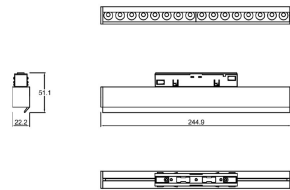

**Magnettrack Pro
Proyector 18W 30°**

**Magnettrack Pro
Suspendido 7W 24°**

Magnetrack Pro Esfera

iluminación general

7W 120°

Dimensiones del producto:

Lineal 7W

Lineal 15W

Lineal 35W

Lineal Dirigible 10W

Lineal Dirigible 15W

**Lineal Tipo proyector
6W**

**Lineal Tipo proyector
12W**

**Lineal Ópticas
independientes 12W**

Proyector 5W

Proyector 10W