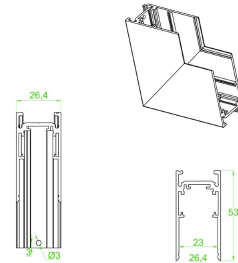

AC5643N

Riel magnético 3m

Micro riel magnético 3m para empotrar

Conector tipo codo

Conector tipo codo para cambios de dirección en la misma superficie. (Suspende/ sobreponer)

AC5710N

Conector tipo codo interno