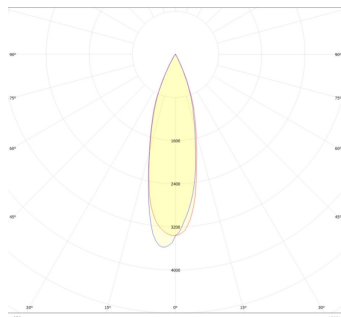

Eficiencia energética:

CÓDIGO:	Flujo luminoso real (lm)	Potencia (W)	Eficacia real (lm/W)
MT 5101 N BC V	289	7.2	39.97
MT 5102 N BC V	571	15.1	37.97
MT 5103 N BC V	1299	33.4	38.9
MT 5104 N BC V	685	9.2	74.56
MT 5105 N BC V	1208	14.2	84.86
MT 5106 N BC V	412	5.2	78.86
MT 5107 N BC V	927	11.2	82.66
MT 5108 N BC V	1059	11.7	89.02
MT 5111 N BC V	417	6.2	66.86
MT 5112 N BC V	727	9.1	80.24
MT 5113 N BC V	1713	17.5	98.02
MT 5120 N BC V	493	5.8	85.1
MT 5121 N BC V	515	5.8	88.33

Corriente de entrada:

Potencia (W)	Corriente de entrada
7.2	0.06 A
15.1	0.13 A
33.4	0.25 A
9.2	0.08 A
14.2	0.13 A
5.2	0.05 A
11.2	0.10 A
11.7	0.10 A
6.2	0.04 A
9.1	0.08 A
17.5	0.15 A
5.8	0.06 A
5.8	0.06 A

Fotometrías:

**Magnettrack Pro Lineal
7W 110°**

**Magnettrack Pro Lineal
15W 110°**

**Magnettrack Pro Lineal
35W 110°**

**Magnettrack Pro Lineal
Dirigible 10W 30°**

**Magnettrack Pro Lineal
Dirigible 15W 30°**

**Magnettrack Pro Lineal
Tipo proyector 6W 38°**

**Magnettrack Pro Lineal
Tipo proyector 12W
38°**

**Magnettrack Pro Lineal
Ópticas
independientes 12W
38°**

**Magnettrack Pro
Proyector 5W 30°**

**Magnettrack Pro
Proyector 10W 30°**