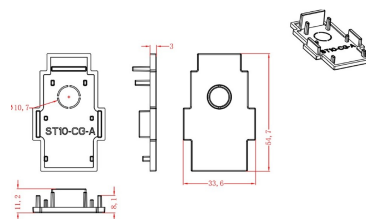

Tapa para riel

Tapa para riel (Empotrar)

AC5630N