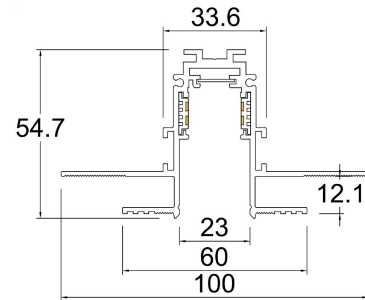

Accesorios Magnetrack Pro:

AC5641N