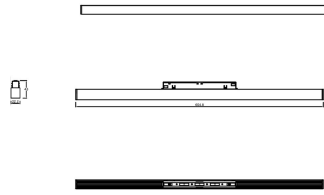

**Magnettrack Pro
Proyector 18W 30°**

**Magnettrack Pro
Suspendido 7W 24°**

Magnetrack Pro Esfera

iluminación general

7W 120°

Dimensiones del producto:

Lineal 7W

Lineal 15W