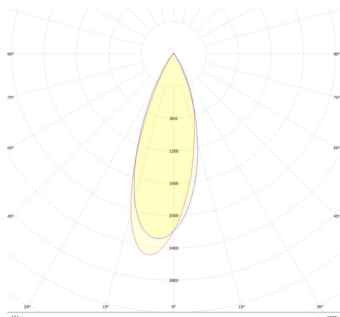

**Magnettrack Pro
Proyector 5W 30°**