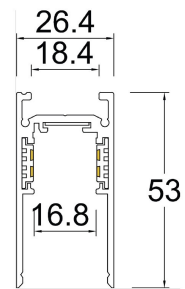

AC5640N

Tapa para riel

(Sobreponer/ suspender)

AC5730N

Riel Magnético 1m sobreponer/ suspender

Riel magnético de 1m (Sobreponer/ suspender)

AC5741N

Riel Magnético 2m sobreponer/ suspender