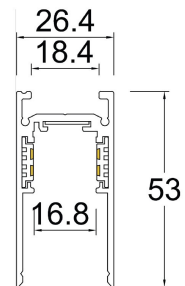

Riel Magnético 2m sobreponer/ suspender

Riel magnético de 2m (Sobreponer/ suspender)

AC5742N

Riel Magnético 3m sobreponer/ suspender

Riel magnético de 3m (Sobreponer/ suspender)

AC5743N