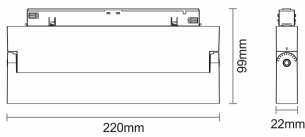

**Magnettrack Pro
Proyector 18W 30°**

**Magnettrack Pro
Suspendido 7W 24°**

Magnetrack Pro Esfera

iluminación general

7W 120°

Dimensiones del producto:

Lineal 7W

Lineal 15W

Lineal 35W

Lineal Dirigible 10W

Lineal Dirigible 15W

**Lineal Tipo proyector
6W**

**Lineal Tipo proyector
12W**

**Lineal Ópticas
independientes 12W**

Proyector 5W

Proyector 10W