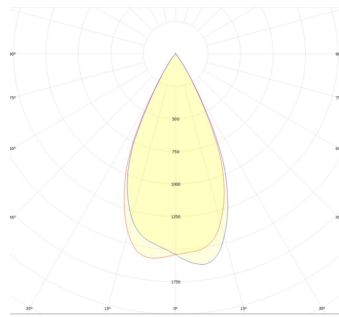

Eficiencia energética:

CÓDIGO:	Flujo luminoso real (lm)	Potencia (W)	Eficacia real (lm/W)
MT 5101 N BC V	289	7.2	39.97
MT 5102 N BC V	571	15.1	37.97
MT 5103 N BC V	1299	33.4	38.9
MT 5104 N BC V	685	9.2	74.56
MT 5105 N BC V	1208	14.2	84.86
MT 5106 N BC V	412	5.2	78.86
MT 5107 N BC V	927	11.2	82.66
MT 5108 N BC V	1059	11.7	89.02
MT 5111 N BC V	417	6.2	66.86
MT 5112 N BC V	727	9.1	80.24
MT 5113 N BC V	1713	17.5	98.02
MT 5120 N BC V	493	5.8	85.1
MT 5121 N BC V	515	5.8	88.33

Corriente de entrada:

Potencia (W)	Corriente de entrada
7.2	0.06 A
15.1	0.13 A
33.4	0.25 A
9.2	0.08 A
14.2	0.13 A
5.2	0.05 A
11.2	0.10 A
11.7	0.10 A
6.2	0.04 A
9.1	0.08 A
17.5	0.15 A
5.8	0.06 A
5.8	0.06 A

Fotometrías:

**Magnettrack Pro Lineal
7W 110°**

**Magnettrack Pro Lineal
15W 110°**

**Magnettrack Pro Lineal
35W 110°**

**Magnettrack Pro Lineal
Dirigible 10W 30°**

**Magnettrack Pro Lineal
Dirigible 15W 30°**

**Magnettrack Pro Lineal
Tipo proyector 6W 38°**

**Magnettrack Pro Lineal
Tipo proyector 12W
38°**

**Magnettrack Pro Lineal
Ópticas
independientes 12W
38°**

**Magnettrack Pro
Proyector 5W 30°**

**Magnettrack Pro
Proyector 10W 30°**