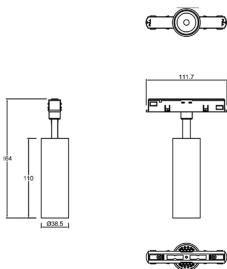

**Magnettrack Pro
Proyector 18W 30°**

**Magnettrack Pro
Suspendido 7W 24°**

Magnetrack Pro Esfera

iluminación general

7W 120°

Dimensiones del producto:

Lineal 7W

Lineal 15W

Lineal 35W

Lineal Dirigible 10W

Lineal Dirigible 15W

**Lineal Tipo proyector
6W**

**Lineal Tipo proyector
12W**

**Lineal Ópticas
independientes 12W**

Proyector 5W

Proyector 10W