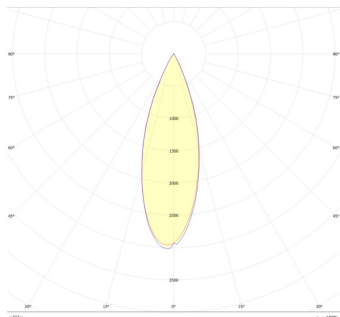

Eficiencia energética:

CÓDIGO:	Flujo luminoso real (lm)	Potencia (W)	Eficacia real (lm/W)
MT 5101 N BC V	289	7.2	39.97
MT 5102 N BC V	571	15.1	37.97
MT 5103 N BC V	1299	33.4	38.9
MT 5104 N BC V	685	9.2	74.56
MT 5105 N BC V	1208	14.2	84.86
MT 5106 N BC V	412	5.2	78.86
MT 5107 N BC V	927	11.2	82.66
MT 5108 N BC V	1059	11.7	89.02
MT 5111 N BC V	417	6.2	66.86
MT 5112 N BC V	727	9.1	80.24
MT 5113 N BC V	1713	17.5	98.02
MT 5120 N BC V	493	5.8	85.1
MT 5121 N BC V	515	5.8	88.33

Corriente de entrada:

Potencia (W)	Corriente de entrada
7.2	0.06 A
15.1	0.13 A
33.4	0.25 A
9.2	0.08 A
14.2	0.13 A
5.2	0.05 A
11.2	0.10 A
11.7	0.10 A
6.2	0.04 A
9.1	0.08 A
17.5	0.15 A
5.8	0.06 A
5.8	0.06 A

Fotometrías:

**Magnettrack Pro Lineal
7W 110°**

**Magnettrack Pro Lineal
15W 110°**

**Magnettrack Pro Lineal
35W 110°**

**Magnettrack Pro Lineal
Dirigible 10W 30°**

**Magnettrack Pro Lineal
Dirigible 15W 30°**

**Magnettrack Pro Lineal
Tipo proyector 6W 38°**

**Magnettrack Pro Lineal
Tipo proyector 12W
38°**

**Magnettrack Pro Lineal
Ópticas
independientes 12W
38°**

**Magnettrack Pro
Proyector 5W 30°**

**Magnettrack Pro
Proyector 10W 30°**