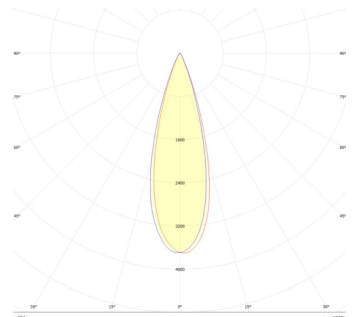

**Magnettrack Pro
Suspendido 7W 24°**