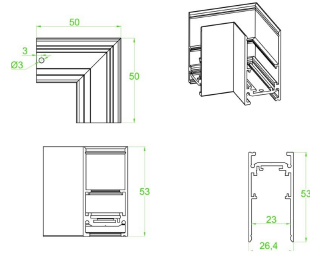

Conector tipo codo

Conector tipo codo para cambios de dirección en la misma superficie. (Suspende/ sobreponer)

AC5710N

Conector tipo codo interno

Conector tipo codo para cambios de dirección en dos superficies internas. (Suspende/ sobreponer)

AC5711N

Conector tipo codo externo

Conector tipo codo para cambios de dirección en dos superficies externas. (Suspende/ sobreponer)

AC5712N