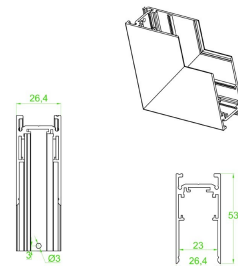

Riel magnético 3m

Micro riel magnético 3m para empotrar

Conector tipo codo

Conector tipo codo para cambios de dirección en la misma superficie. (Suspende/ sobreponer)

AC5710N

Conector tipo codo interno

Conector tipo codo para cambios de dirección en dos superficies internas. (Suspende/ sobreponer)