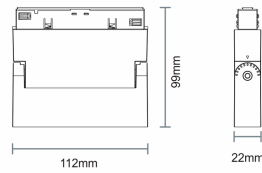

**Magnetrack Pro Lineal
Tipo proyector 12W
38°**

**Magnetrack Pro Lineal
Ópticas
independientes 12W
38°**

**Magnetrack Pro
Proyector 5W 30°**

**Magnetrack Pro
Proyector 10W 30°**

**Magnetrack Pro
Proyector 18W 30°**

**Magnetrack Pro
Suspendido 7W 24°**

Magnetrack Pro Esfera

iluminación general

7W 120°

Dimensiones del producto:

Lineal 7W

Lineal 15W

Lineal 35W

Lineal Dirigible 10W

Lineal Dirigible 15W

**Lineal Tipo proyector
6W**

**Lineal Tipo proyector
12W**

**Lineal Ópticas
independientes 12W**

Proyector 5W

Proyector 10W

Proyector 18W