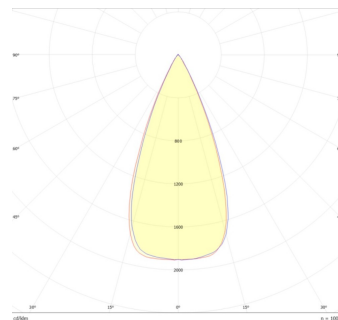

Eficiencia energética:

CÓDIGO:	Flujo luminoso real (lm)	Potencia (W)	Eficacia real (lm/W)
MT 5101 N BC V	289	7.2	39.97
MT 5102 N BC V	571	15.1	37.97
MT 5103 N BC V	1299	33.4	38.9
MT 5104 N BC V	685	9.2	74.56
MT 5105 N BC V	1208	14.2	84.86
MT 5106 N BC V	412	5.2	78.86
MT 5107 N BC V	927	11.2	82.66
MT 5108 N BC V	1059	11.7	89.02
MT 5111 N BC V	417	6.2	66.86
MT 5112 N BC V	727	9.1	80.24
MT 5113 N BC V	1713	17.5	98.02
MT 5120 N BC V	493	5.8	85.1
MT 5121 N BC V	515	5.8	88.33

Fotometrías:

**Magnetrack Pro Lineal
7W 110°**

**Magnetrack Pro Lineal
15W 110°**

**Magnetrack Pro Lineal
35W 110°**

**Magnetrack Pro Lineal
Dirigible 10W 30°**

**Magnetrack Pro Lineal
Dirigible 15W 30°**

**Magnetrack Pro Lineal
Tipo proyector 6W 38°**

**Magnetrack Pro Lineal
Tipo proyector 12W
38°**

**Magnetrack Pro Lineal
Ópticas
independientes 12W
38°**

**Magnetrack Pro
Proyector 5W 30°**

**Magnetrack Pro
Proyector 10W 30°**

**Magnetrack Pro
Proyector 18W 30°**