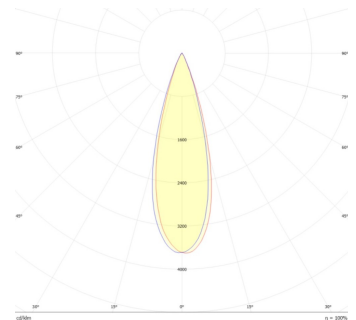

Eficiencia energética:

CÓDIGO:	Flujo luminoso real (lm)	Potencia (W)	Eficacia real (lm/W)
MT 5101 N BC V	289	7.2	39.97
MT 5102 N BC V	571	15.1	37.97
MT 5103 N BC V	1299	33.4	38.9
MT 5104 N BC V	685	9.2	74.56
MT 5105 N BC V	1208	14.2	84.86
MT 5106 N BC V	412	5.2	78.86
MT 5107 N BC V	927	11.2	82.66
MT 5108 N BC V	1059	11.7	89.02
MT 5111 N BC V	417	6.2	66.86
MT 5112 N BC V	727	9.1	80.24
MT 5113 N BC V	1713	17.5	98.02
MT 5120 N BC V	493	5.8	85.1
MT 5121 N BC V	515	5.8	88.33

Fotometrías:

**Magnetrack Pro Lineal
7W 110°**

**Magnetrack Pro Lineal
15W 110°**

**Magnetrack Pro Lineal
35W 110°**

**Magnetrack Pro Lineal
Dirigible 10W 30°**

**Magnetrack Pro Lineal
Dirigible 15W 30°**

**Magnetrack Pro Lineal
Tipo proyector 6W 38°**

**Magnetrack Pro Lineal
Tipo proyector 12W
38°**

**Magnetrack Pro Lineal
Ópticas
independientes 12W
38°**

**Magnetrack Pro
Proyector 5W 30°**

**Magnetrack Pro
Proyector 10W 30°**

**Magnetrack Pro
Proyector 18W 30°**