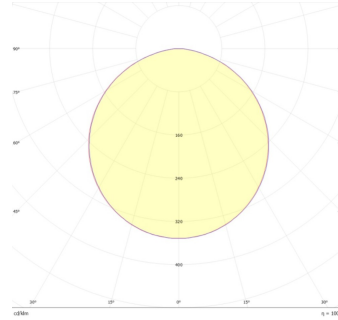

Eficiencia energética:

CÓDIGO:	Flujo luminoso real (lm)	Potencia (W)	Eficacia real (lm/W)
MT 5101 N BC V	289	7.2	39.97
MT 5102 N BC V	571	15.1	37.97
MT 5103 N BC V	1299	33.4	38.9
MT 5104 N BC V	685	9.2	74.56
MT 5105 N BC V	1208	14.2	84.86
MT 5106 N BC V	412	5.2	78.86
MT 5107 N BC V	927	11.2	82.66
MT 5108 N BC V	1059	11.7	89.02
MT 5111 N BC V	417	6.2	66.86
MT 5112 N BC V	727	9.1	80.24
MT 5113 N BC V	1713	17.5	98.02
MT 5120 N BC V	493	5.8	85.1
MT 5121 N BC V	515	5.8	88.33

Corriente de entrada:

Potencia (W)	Corriente de entrada
7.2	0.06 A
15.1	0.13 A
33.4	0.25 A
9.2	0.08 A
14.2	0.13 A
5.2	0.05 A
11.2	0.10 A
11.7	0.10 A
6.2	0.04 A
9.1	0.08 A
17.5	0.15 A
5.8	0.06 A
5.8	0.06 A

Fotometrías:

**Magnetrack Pro Lineal
7W 110°**

**Magnetrack Pro Lineal
15W 110°**

**Magnetrack Pro Lineal
35W 110°**

**Magnetrack Pro Lineal
Dirigible 10W 30°**

**Magnetrack Pro Lineal
Dirigible 15W 30°**

**Magnetrack Pro Lineal
Tipo proyector 6W 38°**