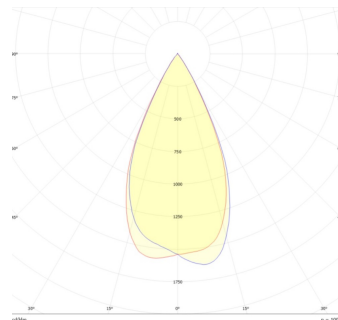

Eficiencia energética:

CÓDIGO:	Flujo luminoso real (lm)	Potencia (W)	Eficacia real (lm/W)
MT 5101 N BC V	289	7.2	39.97
MT 5102 N BC V	571	15.1	37.97
MT 5103 N BC V	1299	33.4	38.9
MT 5104 N BC V	685	9.2	74.56
MT 5105 N BC V	1208	14.2	84.86
MT 5106 N BC V	412	5.2	78.86
MT 5107 N BC V	927	11.2	82.66
MT 5108 N BC V	1059	11.7	89.02
MT 5111 N BC V	417	6.2	66.86
MT 5112 N BC V	727	9.1	80.24
MT 5113 N BC V	1713	17.5	98.02
MT 5120 N BC V	493	5.8	85.1
MT 5121 N BC V	515	5.8	88.33

Corriente de entrada:

Potencia (W)	Corriente de entrada
7.2	0.06 A
15.1	0.13 A
33.4	0.25 A
9.2	0.08 A
14.2	0.13 A
5.2	0.05 A
11.2	0.10 A
11.7	0.10 A
6.2	0.04 A
9.1	0.08 A
17.5	0.15 A
5.8	0.06 A
5.8	0.06 A

Fotometrías:

**Magnetrack Pro Lineal
7W 110°**

**Magnetrack Pro Lineal
15W 110°**

**Magnetrack Pro Lineal
35W 110°**

**Magnetrack Pro Lineal
Dirigible 10W 30°**

**Magnetrack Pro Lineal
Dirigible 15W 30°**

**Magnetrack Pro Lineal
Tipo proyector 6W 38°**

**Magnetrack Pro Lineal
Tipo proyector 12W
38°**

**Magnetrack Pro Lineal
Ópticas
independientes 12W
38°**

**Magnetrack Pro
Proyector 5W 30°**

**Magnetrack Pro
Proyector 10W 30°**

**Magnetrack Pro
Proyector 18W 30°**