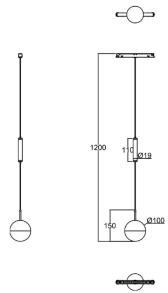

**Iluminación general
7W**

Imágenes del producto: