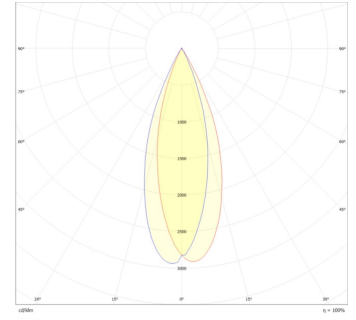

Eficiencia energética:

CÓDIGO:	Flujo luminoso real (lm)	Potencia (W)	Eficacia real (lm/W)
MT 5101 N BC V	289	7.2	39.97
MT 5102 N BC V	571	15.1	37.97
MT 5103 N BC V	1299	33.4	38.9
MT 5104 N BC V	685	9.2	74.56
MT 5105 N BC V	1208	14.2	84.86
MT 5106 N BC V	412	5.2	78.86
MT 5107 N BC V	927	11.2	82.66
MT 5108 N BC V	1059	11.7	89.02
MT 5111 N BC V	417	6.2	66.86
MT 5112 N BC V	727	9.1	80.24
MT 5113 N BC V	1713	17.5	98.02
MT 5120 N BC V	493	5.8	85.1
MT 5121 N BC V	515	5.8	88.33

Corriente de entrada:

Potencia (W)	Corriente de entrada
7.2	0.06 A
15.1	0.13 A
33.4	0.25 A
9.2	0.08 A
14.2	0.13 A
5.2	0.05 A
11.2	0.10 A
11.7	0.10 A
6.2	0.04 A
9.1	0.08 A
17.5	0.15 A
5.8	0.06 A
5.8	0.06 A

Fotometrías:

**Magnetrack Pro Lineal
7W 110°**

**Magnetrack Pro Lineal
15W 110°**

**Magnetrack Pro Lineal
35W 110°**

**Magnetrack Pro Lineal
Dirigible 10W 30°**

**Magnetrack Pro Lineal
Dirigible 15W 30°**

**Magnetrack Pro Lineal
Tipo proyector 6W 38°**

**Magnetrack Pro Lineal
Tipo proyector 12W
38°**

**Magnetrack Pro Lineal
Ópticas
independientes 12W
38°**

**Magnetrack Pro
Proyector 5W 30°**

**Magnetrack Pro
Proyector 10W 30°**

**Magnetrack Pro
Proyector 18W 30°**