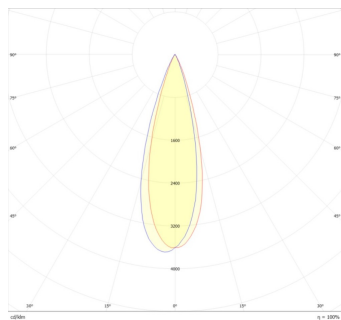

Eficiencia energética:

CÓDIGO:	Flujo luminoso real (lm)	Potencia (W)	Eficacia real (lm/W)
MT 5101 N BC V	289	7.2	39.97
MT 5102 N BC V	571	15.1	37.97
MT 5103 N BC V	1299	33.4	38.9
MT 5104 N BC V	685	9.2	74.56
MT 5105 N BC V	1208	14.2	84.86
MT 5106 N BC V	412	5.2	78.86
MT 5107 N BC V	927	11.2	82.66
MT 5108 N BC V	1059	11.7	89.02
MT 5111 N BC V	417	6.2	66.86
MT 5112 N BC V	727	9.1	80.24
MT 5113 N BC V	1713	17.5	98.02
MT 5120 N BC V	493	5.8	85.1
MT 5121 N BC V	515	5.8	88.33

Corriente de entrada:

Potencia (W)	Corriente de entrada
7.2	0.06 A
15.1	0.13 A
33.4	0.25 A
9.2	0.08 A
14.2	0.13 A
5.2	0.05 A
11.2	0.10 A
11.7	0.10 A
6.2	0.04 A
9.1	0.08 A
17.5	0.15 A
5.8	0.06 A
5.8	0.06 A

Fotometrías:

**Magnetrack Pro Lineal
7W 110°**

**Magnetrack Pro Lineal
15W 110°**

**Magnetrack Pro Lineal
35W 110°**

**Magnetrack Pro Lineal
Dirigible 10W 30°**

**Magnetrack Pro Lineal
Dirigible 15W 30°**

**Magnetrack Pro Lineal
Tipo proyector 6W 38°**

**Magnetrack Pro Lineal
Tipo proyector 12W
38°**

**Magnetrack Pro Lineal
Ópticas
independientes 12W
38°**

**Magnetrack Pro
Proyector 5W 30°**

**Magnetrack Pro
Proyector 10W 30°**

**Magnetrack Pro
Proyector 18W 30°**