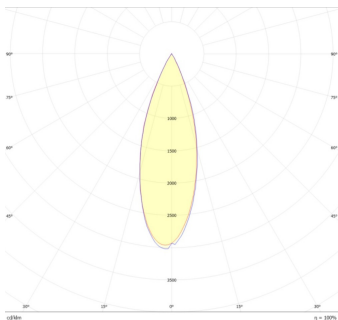

Eficiencia energética:

CÓDIGO:	Flujo luminoso real (lm)	Potencia (W)	Eficacia real (lm/W)
MT 5101 N BC V	289	7.2	39.97
MT 5102 N BC V	571	15.1	37.97
MT 5103 N BC V	1299	33.4	38.9
MT 5104 N BC V	685	9.2	74.56
MT 5105 N BC V	1208	14.2	84.86
MT 5106 N BC V	412	5.2	78.86
MT 5107 N BC V	927	11.2	82.66
MT 5108 N BC V	1059	11.7	89.02
MT 5111 N BC V	417	6.2	66.86
MT 5112 N BC V	727	9.1	80.24
MT 5113 N BC V	1713	17.5	98.02
MT 5120 N BC V	493	5.8	85.1
MT 5121 N BC V	515	5.8	88.33

Corriente de entrada:

Potencia (W)	Corriente de entrada
7.2	0.06 A
15.1	0.13 A
33.4	0.25 A
9.2	0.08 A
14.2	0.13 A
5.2	0.05 A
11.2	0.10 A
11.7	0.10 A
6.2	0.04 A
9.1	0.08 A
17.5	0.15 A
5.8	0.06 A
5.8	0.06 A

Fotometrías:

**Magnetrack Pro Lineal
7W 110°**

**Magnetrack Pro Lineal
15W 110°**

**Magnetrack Pro Lineal
35W 110°**

**Magnetrack Pro Lineal
Dirigible 10W 30°**

**Magnetrack Pro Lineal
Dirigible 15W 30°**

**Magnetrack Pro Lineal
Tipo proyector 6W 38°**

**Magnetrack Pro Lineal
Tipo proyector 12W
38°**

**Magnetrack Pro Lineal
Ópticas
independientes 12W
38°**

**Magnetrack Pro
Proyector 5W 30°**

**Magnetrack Pro
Proyector 10W 30°**

**Magnetrack Pro
Proyector 18W 30°**