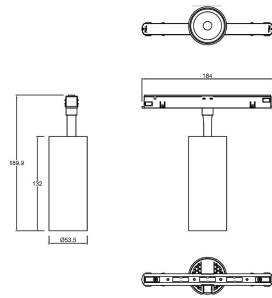

**Magnetrack Pro
Suspendido 7W 24°**

Magnetrack Pro Esfera

iluminación general

7W 120°

Dimensiones del producto:

Lineal 7W

Lineal 15W

Lineal 35W

Lineal Dirigible 10W

Lineal Dirigible 15W

**Lineal Tipo proyector
6W**

**Lineal Tipo proyector
12W**

**Lineal Ópticas
independientes 12W**

Proyector 5W

Proyector 10W

Proyector 18W