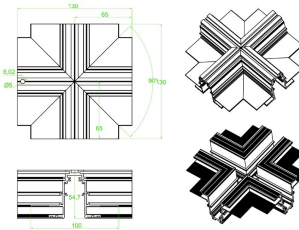

Accesorio conector tipo T

Accesorio conector (Empotrar)

AC5639N