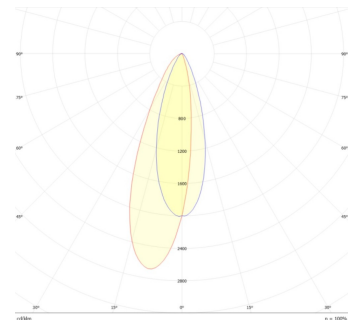

Eficiencia energética:

CÓDIGO:	Flujo luminoso real (lm)	Potencia (W)	Eficacia real (lm/W)
MT 5101 N BC V	289	7.2	39.97
MT 5102 N BC V	571	15.1	37.97
MT 5103 N BC V	1299	33.4	38.9
MT 5104 N BC V	685	9.2	74.56
MT 5105 N BC V	1208	14.2	84.86
MT 5106 N BC V	412	5.2	78.86
MT 5107 N BC V	927	11.2	82.66
MT 5108 N BC V	1059	11.7	89.02
MT 5111 N BC V	417	6.2	66.86
MT 5112 N BC V	727	9.1	80.24
MT 5113 N BC V	1713	17.5	98.02
MT 5120 N BC V	493	5.8	85.1
MT 5121 N BC V	515	5.8	88.33

Fotometrías:

**Magnetrack Pro Lineal
7W 110°**

**Magnetrack Pro Lineal
15W 110°**

**Magnetrack Pro Lineal
35W 110°**

**Magnetrack Pro Lineal
Dirigible 10W 30°**

**Magnetrack Pro Lineal
Dirigible 15W 30°**

**Magnetrack Pro Lineal
Tipo proyector 6W 38°**

**Magnetrack Pro Lineal
Tipo proyector 12W
38°**

**Magnetrack Pro Lineal
Ópticas
independientes 12W
38°**

**Magnetrack Pro
Proyector 5W 30°**

**Magnetrack Pro
Proyector 10W 30°**

**Magnetrack Pro
Proyector 18W 30°**