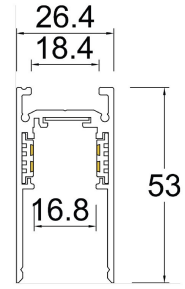

AC5638N

Accesorio conector tipo T

Accesorio conector (Empotrar)

AC5639N

Accesorio conector tipo X

Accesorio conector (Empotrar)

AC5640N

Tapa para riel

(Sobreponer/ suspender)

AC5730N

Riel Magnético 1m sobreponer/ suspender

Riel magnético de 1m (Sobreponer/ suspender)

AC5741N

Riel Magnético 2m sobreponer/ suspender

Riel magnético de 2m (Sobreponer/ suspender)