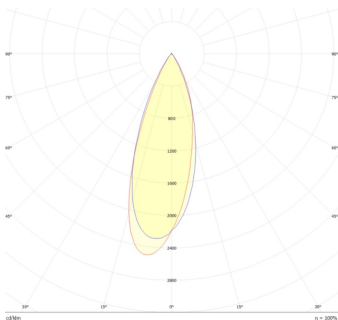

Eficiencia energética:

CÓDIGO:	Flujo luminoso real (lm)	Potencia (W)	Eficacia real (lm/W)
MT 5101 N BC V	289	7.2	39.97
MT 5102 N BC V	571	15.1	37.97
MT 5103 N BC V	1299	33.4	38.9
MT 5104 N BC V	685	9.2	74.56
MT 5105 N BC V	1208	14.2	84.86
MT 5106 N BC V	412	5.2	78.86
MT 5107 N BC V	927	11.2	82.66
MT 5108 N BC V	1059	11.7	89.02
MT 5111 N BC V	417	6.2	66.86
MT 5112 N BC V	727	9.1	80.24
MT 5113 N BC V	1713	17.5	98.02
MT 5120 N BC V	493	5.8	85.1
MT 5121 N BC V	515	5.8	88.33

Corriente de entrada:

Potencia (W)	Corriente de entrada
7.2	0.06 A
15.1	0.13 A
33.4	0.25 A
9.2	0.08 A
14.2	0.13 A
5.2	0.05 A
11.2	0.10 A
11.7	0.10 A
6.2	0.04 A
9.1	0.08 A
17.5	0.15 A
5.8	0.06 A
5.8	0.06 A

Fotometrías:

**Magnetrack Pro Lineal
7W 110°**

**Magnetrack Pro Lineal
15W 110°**

**Magnetrack Pro Lineal
35W 110°**

**Magnetrack Pro Lineal
Dirigible 10W 30°**

**Magnetrack Pro Lineal
Dirigible 15W 30°**

**Magnetrack Pro Lineal
Tipo proyector 6W 38°**

**Magnetrack Pro Lineal
Tipo proyector 12W
38°**

**Magnetrack Pro Lineal
Ópticas
independientes 12W
38°**

**Magnetrack Pro
Proyector 5W 30°**

**Magnetrack Pro
Proyector 10W 30°**

**Magnetrack Pro
Proyector 18W 30°**