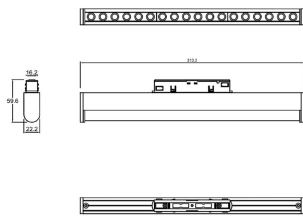

Lineal Dirigible 15W