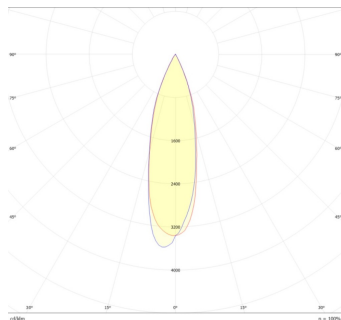

Eficiencia energética:

CÓDIGO:	Flujo luminoso real (lm)	Potencia (W)	Eficacia real (lm/W)
MT 5101 N BC V	289	7.2	39.97
MT 5102 N BC V	571	15.1	37.97
MT 5103 N BC V	1299	33.4	38.9
MT 5104 N BC V	685	9.2	74.56
MT 5105 N BC V	1208	14.2	84.86
MT 5106 N BC V	412	5.2	78.86
MT 5107 N BC V	927	11.2	82.66
MT 5108 N BC V	1059	11.7	89.02
MT 5111 N BC V	417	6.2	66.86
MT 5112 N BC V	727	9.1	80.24
MT 5113 N BC V	1713	17.5	98.02
MT 5120 N BC V	493	5.8	85.1
MT 5121 N BC V	515	5.8	88.33

Corriente de entrada:

Potencia (W)	Corriente de entrada
7.2	0.06 A
15.1	0.13 A
33.4	0.25 A
9.2	0.08 A
14.2	0.13 A
5.2	0.05 A
11.2	0.10 A
11.7	0.10 A
6.2	0.04 A
9.1	0.08 A
17.5	0.15 A
5.8	0.06 A
5.8	0.06 A

Fotometrías:

**Magnetrack Pro Lineal
7W 110°**

**Magnetrack Pro Lineal
15W 110°**

**Magnetrack Pro Lineal
35W 110°**

**Magnetrack Pro Lineal
Dirigible 10W 30°**

**Magnetrack Pro Lineal
Dirigible 15W 30°**

**Magnetrack Pro Lineal
Tipo proyector 6W 38°**

**Magnetrack Pro Lineal
Tipo proyector 12W
38°**

**Magnetrack Pro Lineal
Ópticas
independientes 12W
38°**

**Magnetrack Pro
Proyector 5W 30°**

**Magnetrack Pro
Proyector 10W 30°**

**Magnetrack Pro
Proyector 18W 30°**