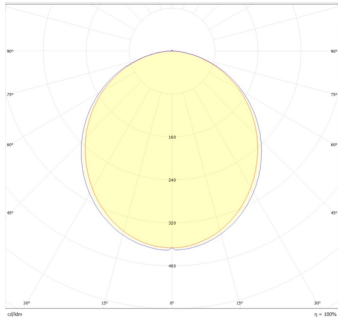

**Magnetrack Pro Lineal
7W 110°**