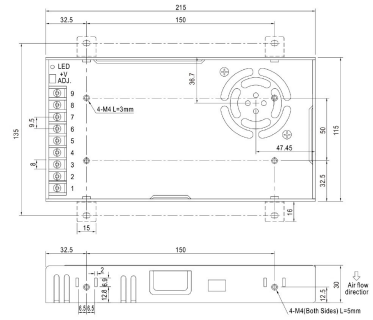

Driver 350W

Driver de 350W 48V

AC78350

Accesorio conector codo

Accesorio conector (Empotrar)

AC5610N

Accesorio conector codo externo

Accesorio conector (Empotrar)

AC5612N