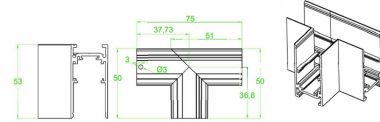

Accesorio de interconexión tipo T

AC5635N

Accesorio de interconexión