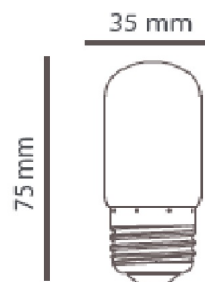

T30LEDE27TORPEDOAZ

0

CARACTERÍSTICA

Modelo (s)	T30LEDE27TORPEDOAZ
Tipo de bulbo	T
Material de la carcasa	Plastico
Terminado	Azul
IRC	80
Distribución de luz	E27

PARÁMETROS ELÉCTRICOS

Tensión nominal [V~]	127 V ~
Consumo de potencia [W]	1 W
Consumo de corriente [A]	0.01 A
Factor de potencia [f.p.]	0.5
Temperatura de color [K]	Azul
Color de luz	Azul
Temperatura de operación	-20 - 45 °C

BENEFICIOS

Horas de vida [h]	10000 hr
Atenuable	NO
Garantía	5 años
Certificación	NOM-030

Blister con
2 piezas

Observaciones

Lada sin costo 01 800 777 LITE

Iluminación Especializada de Occidente S.A. de C.V

Av. Dr. Angel Leño No.401, Nave 2 B, Fracc. Los Robles C.P. 45134 Zapopan Jal. México