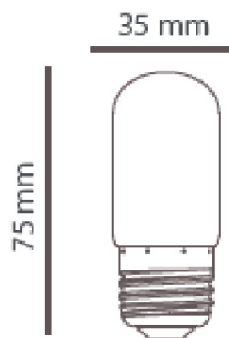

T30LEDE27TORPEDORO

0

CARACTERÍSTICA

Modelo (s)	T30LEDE27TORPEDORO
Tipo de bulbo	T
Material de la carcasa	Plastico
Terminado	Rojo
IRC	80
Distribución de luz	E27

PARÁMETROS ELÉCTRICOS

Tensión nominal [V~]	127 V ~
Consumo de potencia [W]	1 W
Consumo de corriente [A]	0.01 A
Factor de potencia [f.p.]	0.5
Temperatura de color [K]	Rojo
Color de luz	Rojo
Temperatura de operación	-20 - 45 °C

BENEFICIOS

Horas de vida [h]	10000 hr
Atenuable	NO
Garantía	5 años
Certificación	NOM-030

Blister con
2 piezas

Observaciones

Lada sin costo 01 800 777 LITE

Iluminación Especializada de Occidente S.A. de C.V

Av. Dr. Angel Leaño No.401, Nave 2 B, Fracc. Los Robles C.P. 45134 Zapopan Jal. México