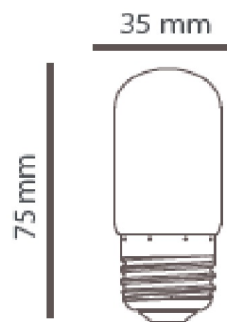

T30LEDE27TORPEDOVE

0

CARACTERÍSTICA

Modelo (s)	T30LEDE27TORPEDOVE
Tipo de bulbo	T
Material de la carcasa	Plastico
Terminado	Verde
IRC	80
Distribución de luz	E27

PARÁMETROS ELÉCTRICOS

Tensión nominal [V~]	127 V ~
Consumo de potencia [W]	1 W
Consumo de corriente [A]	0.01 A
Factor de potencia [f.p.]	0.5
Temperatura de color [K]	Verde
Color de luz	Verde
Temperatura de operación	-20 - 45 °C

BENEFICIOS

Horas de vida [h]	10000 hr
Atenuable	NO
Garantía	5 años
Certificación	NOM-030

Blister con
2 piezas

Observaciones

Empty box for observations.

Lada sin costo 01 800 777 LITE

Iluminación Especializada de Occidente S.A. de C.V

Av. Dr. Angel Leño No.401, Nave 2 B, Fracc. Los Robles C.P. 45134 Zapopan Jal. México