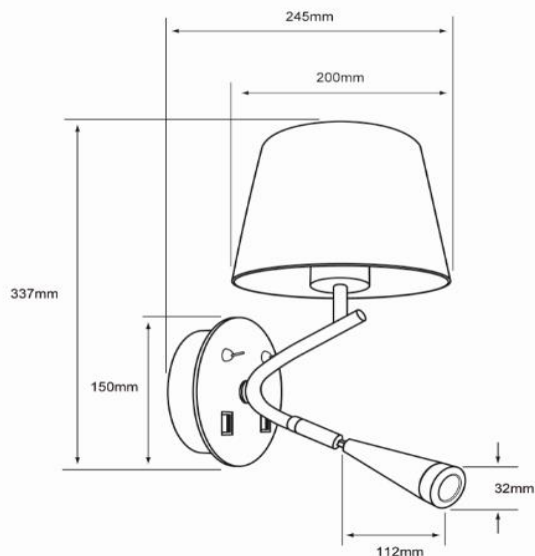

TLLED-2042/B

BUNDA

CARACTERÍSTICAS

Modelo (s):	TLLED-2042/B
Nombre (s):	BUNDA
Aplicación:	Decorativa / Pared LED
Material de la carcasa:	Acero
Terminado:	Blanco
Pantalla:	Textil
Índice de Protección [IP]:	NA
Base (portalámpara):	E27

PARAMETROS ELÉCTRICOS

Tensión Nominal [V~]:	100 V ~-240 V ~
Consumo de potencia [W]:	20 W
Frecuencia Nominal [Hz]:	50 Hz/60 Hz
Consumo de Corriente [A]:	0.20 A-0.08 A
Temperatura de Operación:	-20 / 50 °C

BENEFICIOS

Garantía:	1 AÑO
Certificación:	NOM-064

OBSERVACIONES:

70 lm dirigible LED 1.5 W, Incluye driver, Incluye apagador, Incluye puertos USB, Lámpara sugerida fluorescente 20 W

Lada sin costo 01 800 777 LITE

1 AÑO DE GARANTÍA

Iluminación Especializada de Occidente S.A. de C.V.

Av. Dr. Ángel Leño No.401, Nave 2 Interior B, Fracc. Los Robles C.P. 45134 Zapopan Jal. México