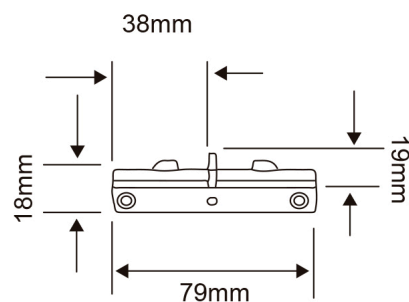

YS-I_B

CARACTERÍSTICA

Modelo (s)	YS-I_B
Aplicación	Spot Riel/ Accesorio
Material de la carcasa	Plástico
Terminado	Blanco

PARÁMETROS ELÉCTRICOS

Tensión Nominal [V~]	100 - 240 V ~
Frecuencia Nominal [Hz]	50 Hz/60 Hz
Consumo de corriente [A]	A
Temperatura de operación	0 - 40 °C

BENEFICIOS

Garantía	1 año

Observaciones

1 AÑO DE GARANTÍA

Lada sin costo 01 800 777 LITE

Iluminación Especializada de Occidente S.A. de C.V

Av. Dr. Angel Leaño No.401, Nave 2 B, Fracc. Los Robles C.P. 45134 Zapopan Jal. México