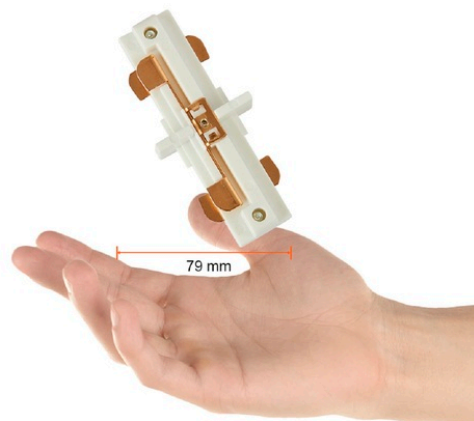

YS-I_B

CARACTERÍSTICA

Modelo (s)	YS-I_B
Aplicación	Spot Riel/ Accesorio
Material de la carcasa	Plástico
Terminado	Blanco

PARÁMETROS ELÉCTRICOS

Tensión Nominal [V~]	100 - 240 V ~
Frecuencia Nominal [Hz]	50 Hz/60 Hz
Consumo de corriente [A]	A
Temperatura de operación	0 - 40 °C

BENEFICIOS

Garantía	1 año

Observaciones

1 AÑO DE GARANTÍA

Lada sin costo 01 800 777 LITE

Iluminación Especializada de Occidente S.A. de C.V

Av. Dr. Angel Leaño No.401, Nave 2 B, Fracc. Los Robles C.P. 45134 Zapopan Jal. México