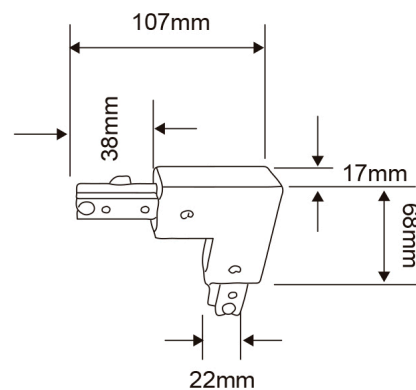

YS-L_B

CARACTERÍSTICA

Modelo (s)	YS-L_B
Aplicación	Spot Riel/ Accesorio
Material de la carcasa	Plástico
Terminado	Blanco

PARÁMETROS ELÉCTRICOS

Tensión Nominal [V~]	100 - 240 V ~
Frecuencia Nominal [Hz]	50 Hz/60 Hz
Consumo de corriente [A]	A
Temperatura de operación	0 - 40 °C

BENEFICIOS

Garantía	1 año

Observaciones

1 AÑO DE GARANTÍA

Lada sin costo 01 800 777 LITE

Iluminación Especializada de Occidente S.A. de C.V

Av. Dr. Angel Leaño No.401, Nave 2 B, Fracc. Los Robles C.P. 45134 Zapopan Jal. México