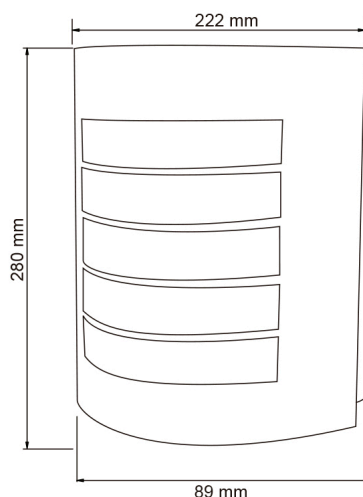

H-800_B

TURIN

CARACTERÍSTICA

Modelo (s)	H-800_B
Nombre comercial	TURIN
Aplicación	Muro
Material de la carcasa	ABS
Terminado	Blanco
Distribución de luz	E27

PARÁMETROS ELÉCTRICOS

Tensión Nominal [V~]	100 - 240 V ~
Consumo de potencia [W]	15 W
Frecuencia Nominal [Hz]	50 Hz/60 Hz
Consumo de corriente [A]	0.15 - 0.06 A
Temperatura de operación	0 - 40 °C

BENEFICIOS

Garantía	1 año

Observaciones

Lámpara sugerida fluorescente 15 W, Este luminario puede ser utilizado en exterior, pero debe de estar siempre en un lugar bajo techo

1

AÑO DE GARANTÍA

Lada sin costo 01 800 777 LITE

Iluminación Especializada de Occidente S.A. de C.V

Av. Dr. Angel Leño No.401, Nave 2 B, Fracc. Los Robles C.P. 45134 Zapopan Jal. México