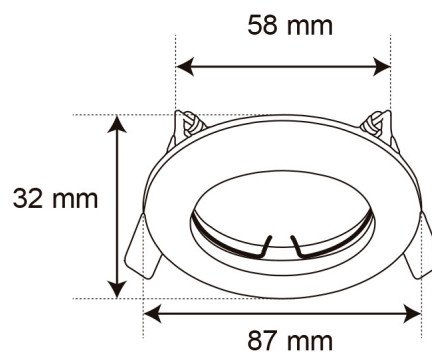

YD-220_B

ALEZIO

CARACTERÍSTICA

Modelo (s)	YD-220_B
Nombre comercial	ALEZIO
Aplicación	Techo
Material de la carcasa	Lámina de acero
Terminado	Blanco
Distribución de luz	GX5.3

PARÁMETROS ELÉCTRICOS

Tensión Nominal [V~]	100 - 240 V ~
Consumo de potencia [W]	50 W
Frecuencia Nominal [Hz]	50 Hz/60 Hz
Consumo de corriente [A]	0.5 - 0.21 A
Temperatura de operación	0 - 40 °C

BENEFICIOS

Garantía	1 año

Observaciones

Lámpara sugerida halógeno de 50 W

1 AÑO DE GARANTÍA

Lada sin costo 01 800 777 LITE

Iluminación Especializada de Occidente S.A. de C.V

Av. Dr. Angel Leaño No.401, Nave 2 B, Fracc. Los Robles C.P. 45134 Zapopan Jal. México