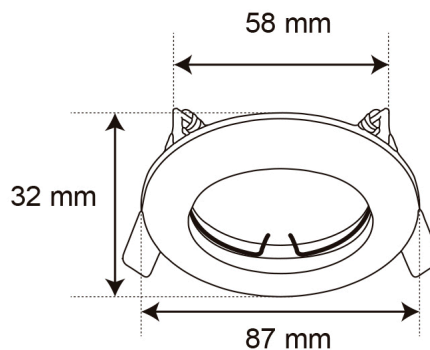

YD-220_CR

ALEZIO

CARACTERÍSTICA

Modelo (s)	YD-220_CR
Nombre comercial	ALEZIO
Aplicación	Techo
Material de la carcasa	Lámina de acero
Terminado	Cromado
Distribución de luz	GX5.3

PARÁMETROS ELÉCTRICOS

Tensión Nominal [V~]	100 - 240 V ~
Consumo de potencia [W]	50 W
Frecuencia Nominal [Hz]	50 Hz/60 Hz
Consumo de corriente [A]	0.5 - 0.21 A
Temperatura de operación	0 - 40 °C

BENEFICIOS

Garantía	1 año

Observaciones

Lámpara sugerida halógeno de 50 W

1

AÑO DE GARANTÍA

Lada sin costo 01 800 777 LITE

Iluminación Especializada de Occidente S.A. de C.V

Av. Dr. Angel Leaño No.401, Nave 2 B, Fracc. Los Robles C.P. 45134 Zapopan Jal. México