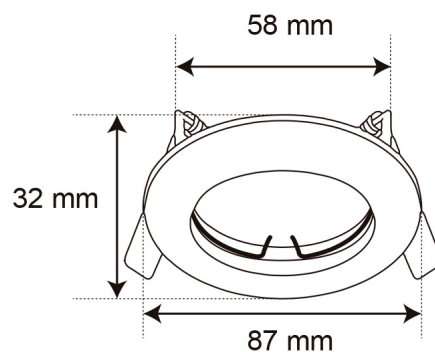

YD-220_N

ALEZIO

CARACTERÍSTICA

Modelo (s)	YD-220_N
Nombre comercial	ALEZIO
Aplicación	Techo
Material de la carcasa	Lámina de acero
Terminado	Negro
Distribución de luz	GX5.3

PARÁMETROS ELÉCTRICOS

Tensión Nominal [V~]	100 - 240 V ~
Consumo de potencia [W]	50 W
Frecuencia Nominal [Hz]	50 Hz/60 Hz
Consumo de corriente [A]	0.5 - 0.21 A
Temperatura de operación	0 - 40 °C

BENEFICIOS

Garantía	1 año

Observaciones

Lámpara sugerida halógeno de 50 W

1 AÑO DE GARANTÍA

Lada sin costo 01 800 777 LITE

Iluminación Especializada de Occidente S.A. de C.V

Av. Dr. Angel Leaño No.401, Nave 2 B, Fracc. Los Robles C.P. 45134 Zapopan Jal. México