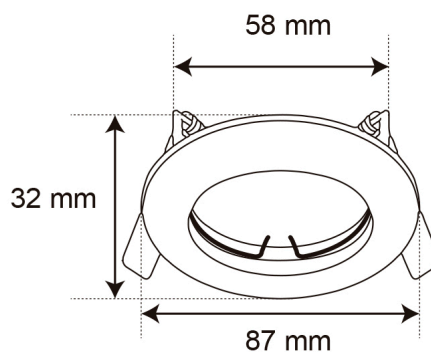

YD-220_O

ALEZIO

CARACTERÍSTICA

Modelo (s)	YD-220_O
Nombre comercial	ALEZIO
Aplicación	Techo
Material de la carcasa	Lámina de acero
Terminado	Latonado
Distribución de luz	GX5.3

PARÁMETROS ELÉCTRICOS

Tensión Nominal [V~]	100 - 240 V ~
Consumo de potencia [W]	50 W
Frecuencia Nominal [Hz]	50 Hz/60 Hz
Consumo de corriente [A]	0.5 - 0.21 A
Temperatura de operación	0 - 40 °C

BENEFICIOS

Garantía	1 año

Observaciones

Lámpara sugerida halógeno de 50 W

1 AÑO DE GARANTÍA

Lada sin costo 01 800 777 LITE

Iluminación Especializada de Occidente S.A. de C.V

Av. Dr. Angel Leaño No.401, Nave 2 B, Fracc. Los Robles C.P. 45134 Zapopan Jal. México