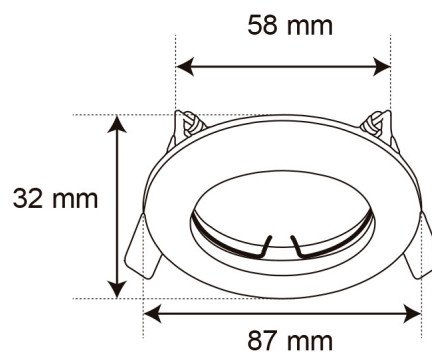

YD-220_S

ALEZIO

CARACTERÍSTICA

Modelo (s)	YD-220_S
Nombre comercial	ALEZIO
Aplicación	Techo
Material de la carcasa	Lámina de acero
Terminado	Satinado
Distribución de luz	GX5.3

PARÁMETROS ELÉCTRICOS

Tensión Nominal [V~]	100 - 240 V ~
Consumo de potencia [W]	50 W
Frecuencia Nominal [Hz]	50 Hz/60 Hz
Consumo de corriente [A]	0.5 - 0.21 A
Temperatura de operación	0 - 40 °C

BENEFICIOS

Horas de vida [h]	10000 hr
Garantía	1 año

Observaciones

Lámpara sugerida halógeno de 50 W

1

AÑO DE GARANTÍA

Lada sin costo 01 800 777 LITE

Iluminación Especializada de Occidente S.A. de C.V

Av. Dr. Angel Leaño No.401, Nave 2 B, Fracc. Los Robles C.P. 45134 Zapopan Jal. México