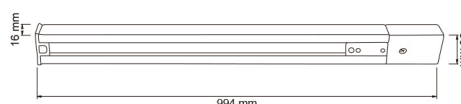

YS-100_B

CARACTERÍSTICA

Modelo (s)	YS-100_B
Aplicación	Spot Riel/ Accesorio
Material de la carcasa	Aluminio
Terminado	Blanco

PARÁMETROS ELÉCTRICOS

Tensión Nominal [V~]	100 - 240 V ~
Frecuencia Nominal [Hz]	50 Hz/60 Hz
Consumo de corriente [A]	A
Temperatura de operación	0 - 40 °C

BENEFICIOS

Garantía	1 año

Observaciones

Empty box for observations.

1 AÑO DE GARANTÍA

Lada sin costo 01 800 777 LITE

Iluminación Especializada de Occidente S.A. de C.V

Av. Dr. Angel Leaño No.401, Nave 2 B, Fracc. Los Robles C.P. 45134 Zapopan Jal. México