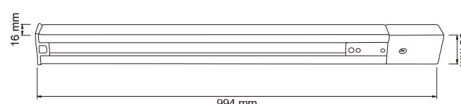

YS-100_N

CARACTERÍSTICA

Modelo (s)	YS-100_N
Aplicación	Spot Riel/ Accesorio
Material de la carcasa	Aluminio
Terminado	Negro

PARÁMETROS ELÉCTRICOS

Tensión Nominal [V~]	100 - 240 V ~
Frecuencia Nominal [Hz]	50 Hz/60 Hz
Consumo de corriente [A]	A
Temperatura de operación	0 - 40 °C

BENEFICIOS

Garantía	1 año

Observaciones

Empty box for observations.

1 AÑO DE GARANTÍA

Lada sin costo 01 800 777 LITE

Iluminación Especializada de Occidente S.A. de C.V

Av. Dr. Angel Leaño No.401, Nave 2 B, Fracc. Los Robles C.P. 45134 Zapopan Jal. México