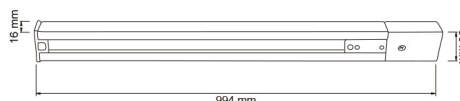

YS-100_S

CARACTERÍSTICA

Modelo (s)	YS-100_S
Aplicación	Spot Riel/ Accesorio
Material de la carcasa	Aluminio
Terminado	Satinado

PARÁMETROS ELÉCTRICOS

Tensión Nominal [V~]	100 - 240 V ~
Frecuencia Nominal [Hz]	50 Hz/60 Hz
Consumo de corriente [A]	A
Temperatura de operación	0 - 40 °C

BENEFICIOS

Garantía	1 año

Observaciones

1 AÑO DE GARANTÍA

Lada sin costo 01 800 777 LITE

Iluminación Especializada de Occidente S.A. de C.V

Av. Dr. Angel Leaño No.401, Nave 2 B, Fracc. Los Robles C.P. 45134 Zapopan Jal. México