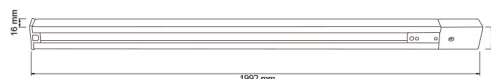

YS-200_B

CARACTERÍSTICA

Modelo (s)	YS-200_B
Aplicación	Spot Riel/ Accesorio
Material de la carcasa	Aluminio
Terminado	Blanco

PARÁMETROS ELÉCTRICOS

Tensión Nominal [V~]	100 - 240 V ~
Frecuencia Nominal [Hz]	50 Hz/60 Hz
Consumo de corriente [A]	A
Temperatura de operación	0 - 40 °C

BENEFICIOS

Garantía	1 año

Observaciones

Empty box for observations.

1 AÑO DE GARANTÍA

Lada sin costo 01 800 777 LITE

Iluminación Especializada de Occidente S.A. de C.V

Av. Dr. Angel Leaño No.401, Nave 2 B, Fracc. Los Robles C.P. 45134 Zapopan Jal. México