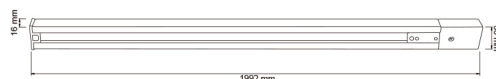

YS-200_N

CARACTERÍSTICA

Modelo (s)	YS-200_N
Aplicación	Spot Riel/ Accesorio
Material de la carcasa	Aluminio
Terminado	Negro

PARÁMETROS ELÉCTRICOS

Tensión Nominal [V~]	100 - 240 V ~
Frecuencia Nominal [Hz]	50 Hz/60 Hz
Consumo de corriente [A]	A
Temperatura de operación	0 - 40 °C

BENEFICIOS

Garantía	1 año

Observaciones

Empty box for observations.

1 AÑO DE GARANTÍA

Lada sin costo 01 800 777 LITE

Iluminación Especializada de Occidente S.A. de C.V

Av. Dr. Angel Leaño No.401, Nave 2 B, Fracc. Los Robles C.P. 45134 Zapopan Jal. México