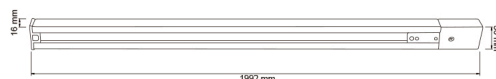

YS-200_S

CARACTERÍSTICA

Modelo (s)	YS-200_S
Aplicación	Spot Riel/ Accesorio
Material de la carcasa	Aluminio
Terminado	Satinado

PARÁMETROS ELÉCTRICOS

Tensión Nominal [V~]	100 - 240 V ~
Frecuencia Nominal [Hz]	50 Hz/60 Hz
Consumo de corriente [A]	A
Temperatura de operación	0 - 40 °C

BENEFICIOS

Garantía	1 año

Observaciones

Empty box for observations.

1 AÑO DE GARANTÍA

Lada sin costo 01 800 777 LITE

Iluminación Especializada de Occidente S.A. de C.V

Av. Dr. Angel Leaño No.401, Nave 2 B, Fracc. Los Robles C.P. 45134 Zapopan Jal. México