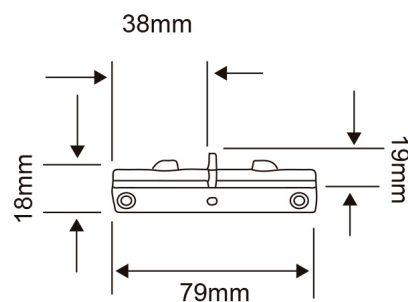

YS-I_N

CARACTERÍSTICA

Modelo (s)	YS-I_N
Aplicación	Spot Riel/ Accesorio
Material de la carcasa	Plástico
Terminado	Negro

PARÁMETROS ELÉCTRICOS

Tensión Nominal [V~]	100 - 240 V ~
Frecuencia Nominal [Hz]	50 Hz/60 Hz
Consumo de corriente [A]	A
Temperatura de operación	0 - 40 °C

BENEFICIOS

Garantía	1 año

Observaciones

1 AÑO DE GARANTÍA

Lada sin costo 01 800 777 LITE

Iluminación Especializada de Occidente S.A. de C.V

Av. Dr. Angel Leaño No.401, Nave 2 B, Fracc. Los Robles C.P. 45134 Zapopan Jal. México