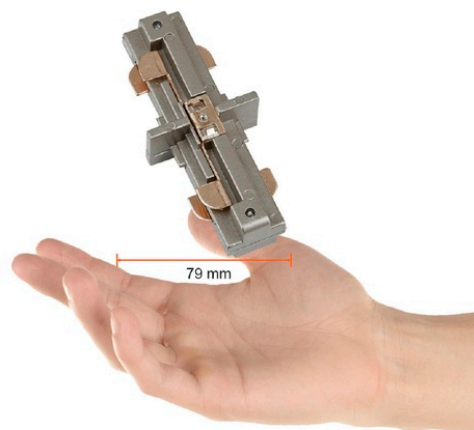

YS-I_S

CARACTERÍSTICA

Modelo (s)	YS-I_S
Aplicación	Spot Riel/ Accesorio
Material de la carcasa	Plástico
Terminado	Satinado

PARÁMETROS ELÉCTRICOS

Tensión Nominal [V~]	100 - 240 V ~
Frecuencia Nominal [Hz]	50 Hz/60 Hz
Consumo de corriente [A]	A
Temperatura de operación	0 - 40 °C

BENEFICIOS

Garantía	1 año

Observaciones

1 AÑO DE GARANTÍA

Lada sin costo 01 800 777 LITE

Iluminación Especializada de Occidente S.A. de C.V

Av. Dr. Angel Leaño No.401, Nave 2 B, Fracc. Los Robles C.P. 45134 Zapopan Jal. México