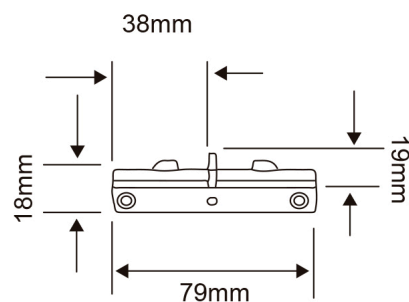

YS-I_S

CARACTERÍSTICA

Modelo (s)	YS-I_S
Aplicación	Spot Riel/ Accesorio
Material de la carcasa	Plástico
Terminado	Satinado

PARÁMETROS ELÉCTRICOS

Tensión Nominal [V~]	100 - 240 V ~
Frecuencia Nominal [Hz]	50 Hz/60 Hz
Consumo de corriente [A]	A
Temperatura de operación	0 - 40 °C

BENEFICIOS

Garantía	1 año

Observaciones

1 AÑO DE GARANTÍA

Lada sin costo 01 800 777 LITE

Iluminación Especializada de Occidente S.A. de C.V

Av. Dr. Angel Leaño No.401, Nave 2 B, Fracc. Los Robles C.P. 45134 Zapopan Jal. México